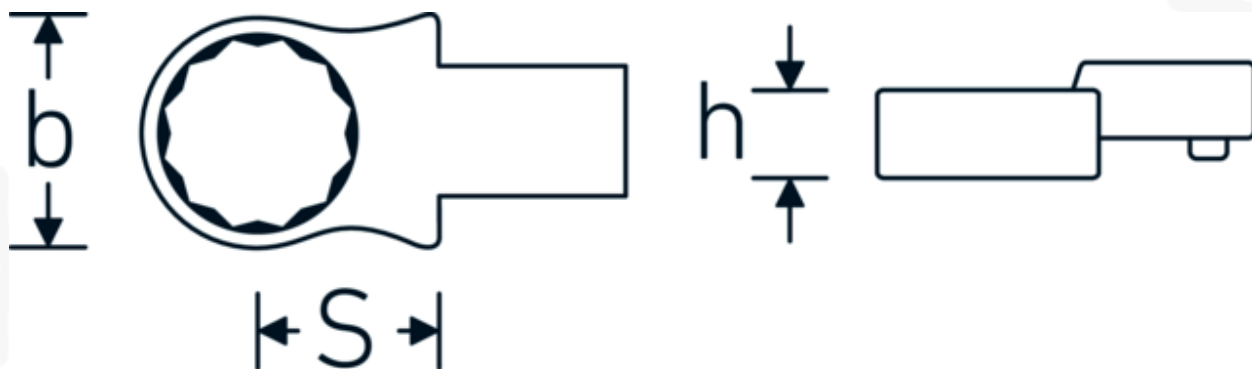

Chiavi ad anello ad innesto

732/40

Nr. art **58224030**
GTIN **4018754034307**
Modello **732/40 30**

Designazione.

Chiave ad anello ad innesto Mis. 30mm Dimensioni dell'innesto 14 x 18

Descrizione.

- Per chiavi dinamometriche con attacco quadrato
- Fissato con bloccaggio a perno
- Cromatura su nichel, durevole e resistente ai trucioli
- Fuso a getto, temprato e raffreddato in bagno d'olio
- Estremamente resiliente, eccezionalmente durevole

Vantaggi.

Per chiavi dinamometriche con adattatore quadro

Disegno tecnico.

Attributi tecnici.

Larghezza mm (b)	46 mm
Dimensione del portautensili [quadrato interno]	14 x 18 mm
Altezza mm (h)	19 mm
S	25 mm
Larghezza tra i piatti [mm]	30 mm

Dati logistici.

Profondità mm (IFS)	74
Larghezza mm (IFS)	48
Altezza mm (IFS)	22
Lunghezza (imballata, mm)	80
Larghezza (imballata, mm)	51
Altezza (imballata, mm)	23
Volume (imballato, dm ³)	0.09384 dm ³
N° Art.	58224030
Peso (lordo, kg)	0,190
Peso PAP (kg)	0,000
Peso PVC (kg)	0,003
GTIN	4018754034307
Paese di origine	GERMANY
Regione di origine	Nordrhein-Westfalen
RAEE/Legge sull'elettricità	nicht ear-pflichtig
N. tariffa doganale	82041100
Standard di imballaggio	1
Peso [mm]	182 g