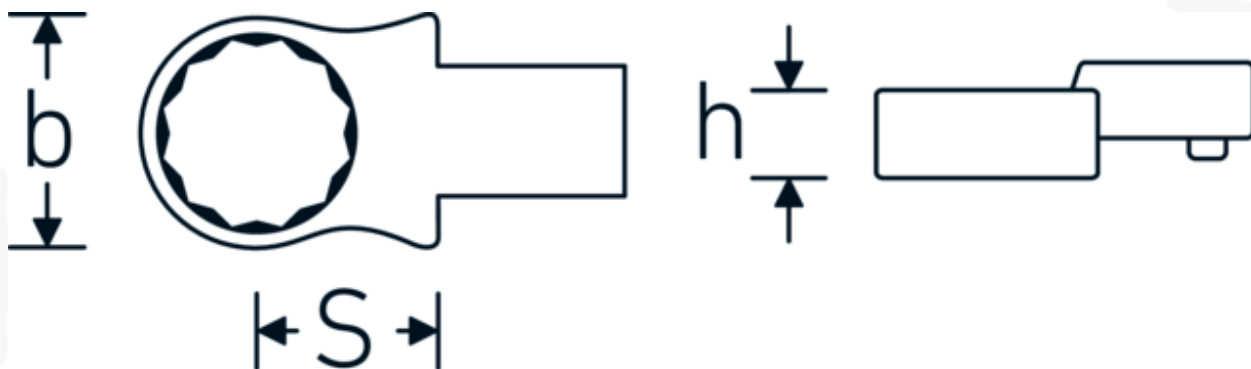

Insteekringsleutel

732/40

Artikelnr. 58224032
GTIN 4018754034314
Model 732/40 32

Aanwijzing.

Insteekringsleutel M. 32mm Wkz.Aufn.14 x 18

Eigenschappen.

- Voor momentsleutels met vierkante mof
- Vastgezet door penvergrendeling
- Verchroomd over nikkel, duurzaam en spaanbestendig
- Drop gesmeed, gehard en gekoeld in een oliebad
- Extreem veerkrachtig, uitzonderlijk duurzaam

Voordelen.

Voor momentsleutels met vierkantopname

Technische tekening.

Technische kenmerken.

Breedte mm (b)	47,5 mm
Afmeting gereedschapshouder [vierkant inwendig]	14 x 18 mm
Hoogte mm (h)	19 mm
S	25 mm
Sleutelplaatdikte [mm]	32 mm

Logistieke gegevens.

Diepte mm (IFS)	74
Breedte mm (IFS)	48
Hoogte mm (IFS)	22
Lengte (verpakt, mm)	80
Breedte (verpakt, mm)	51
Hoogte (verpakt, mm)	23
Volume (verpakt, dm3)	0.09384 dm3
Artikelnr.	58224032
Gewicht (bruto, KG)	0,175
Gewicht PAP (KG)	0,000
Gewicht PVC (KG)	0,003
GTIN	4018754034314
Land van oorsprong	GERMANY
Regio van oorsprong	Nordrhein-Westfalen
WEEE/ElektroG	nicht ear-pflichtig
Douanetarief nr.	82041100
Verpakkingsstandaard	1
Gewicht (g)	181 g