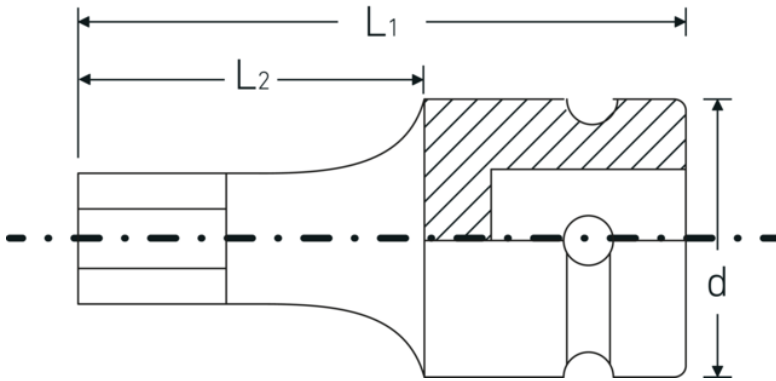

#### Geoptimaliseerde functionaliteit.

Alle IMPACT-doppen hebben een doorlopend boorgat voor de verbindingstift en een diepe groef voor de rubberen veiligheidsring. De verbindingstift wordt bij gebruik niet belast.

#### Hoge pasnauwkeurigheid.

De hoge pasnauwkeurigheid dankzij nauwe toleranties garandeert een optimale, spelingsvrije overdracht van krachten op de mof.

## Technische kenmerken.

Uitvoerprofiel	Zeskant
Uitgaande zeskant (mm)	12 mm
Aandrijving vierkant binnen (inch)	1/2 "
d	25 mm
L1	40 mm
L2	20 mm