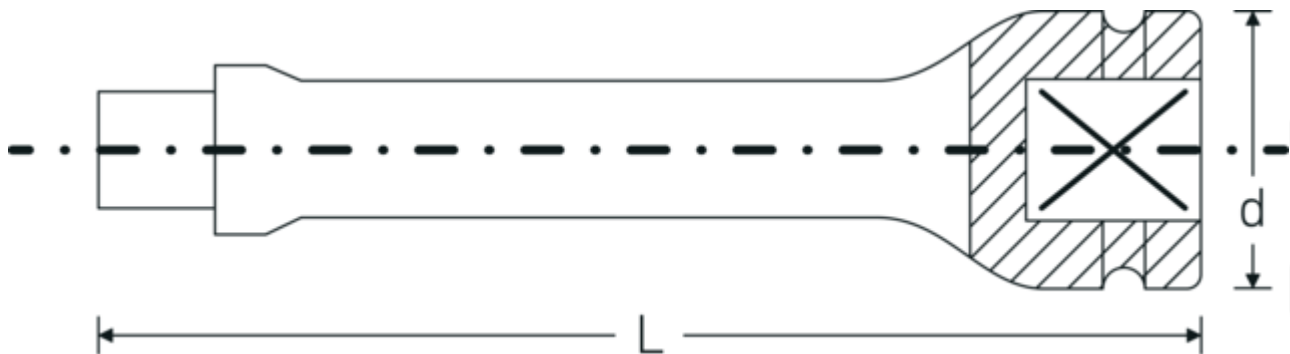

## IMPACT-verlengstukken 1"

859IMP

Artikelnr. **36010002**  
GTIN **4018754017423**  
Model **859/13 IMP**

Aanwijzing.

IMPACT-verlengstuk 1" L.330mm

### Technische tekening.

### Technische kenmerken.

Uitgang vierkant buiten (inch)	1
Aandrijving vierkant binnen (inch)	1"
d	54 mm
Maat	13
Lengte mm (L)	330 mm

### Logistieke gegevens.

Diepte mm (IFS)	330
Breedte mm (IFS)	55
Hoogte mm (IFS)	55
Lengte (verpakt, mm)	330
Breedte (verpakt, mm)	90
Hoogte (verpakt, mm)	56
Volume (verpakt, dm <sup>3</sup> )	1.6632 dm <sup>3</sup>
Artikelnr.	36010002
Gewicht (bruto, KG)	4,336
Gewicht PAP (KG)	0,000