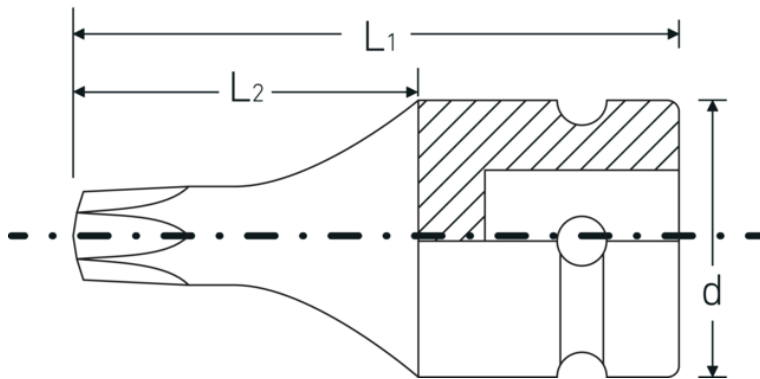

IMPACT-TORX® schroevendraaierbits 1/2"

2307TX

Artikelnr. 23070045
GTIN 4018754154012
Model 2307TX IMP T 45

Aanwijzing.

IMPACT-schroevendraaierbit 1/2 " T45 L.40mm

Eigenschappen.

- 1/2" #a;-aansluiting
- voor inwendige TORX® bouten
- voor moeraanzetters
- Chrome-Alloy-Steel, gefosfateerd

Voordelen.

1/2" binnen-4kant-aandrijving

Hoogtepunten van het product.

Geoptimaliseerde functionaliteit.

Alle IMPACT-doppen hebben een doorlopend boorgat voor de verbindingstift en een diepe groef voor de rubberen veiligheidsring. De verbindingstift wordt bij gebruik niet belast.

Hoge pasnauwkeurigheid.

De hoge pasnauwkeurigheid dankzij nauwe toleranties garandeert een optimale, spelingsvrije overdracht van krachten op de mof.

Technische tekening.

Technische kenmerken.

Uitvoerprofiel	TORX®
Uitvoerprofiel TORX® (mm)	7,8 mm
Aandrijving vierkant binnen (inch)	1/2 "
d	25 mm
Maat uitvoerprofiel	T45
L1	40 mm
L2	21 mm

Logistieke gegevens.

Diepte mm (IFS)	40
Breedte mm (IFS)	26
Hoogte mm (IFS)	26
Lengte (verpakt, mm)	90
Breedte (verpakt, mm)	80
Hoogte (verpakt, mm)	26
Volume (verpakt, dm ³)	0.1872 dm ³
Artikelnr.	23070045
Gewicht (bruto, KG)	0,305
Gewicht PAP (KG)	0,000
Gewicht PVC (KG)	0,005
GTIN	4018754154012
Land van oorsprong	GERMANY
Regio van oorsprong	Nordrhein-Westfalen
WEEE/ElektroG	nicht ear-pflichtig
Douanetarief nr.	82042000
Verpackingsstandaard	5
Gewicht (g)	59 g