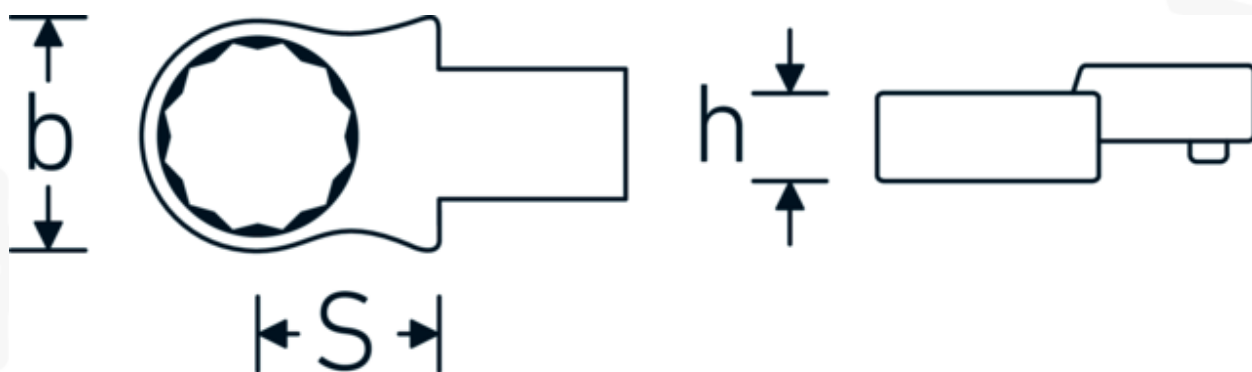

Chiavi ad anello ad innesto

732/40

Nr. art **58224013**
GTIN **4018754034192**
Modello **732/40 13**

Designazione.

Chiave ad anello ad innesto Mis. 13mm Dimensioni dell'innesto 14 x 18

Descrizione.

- Per chiavi dinamometriche con attacco quadrato
- Fissato con bloccaggio a perno
- Cromatura su nichel, durevole e resistente ai trucioli
- Fuso a getto, temprato e raffreddato in bagno d'olio
- Estremamente resiliente, eccezionalmente durevole

Vantaggi.

Per chiavi dinamometriche con adattatore quadro

Disegno tecnico.

Attributi tecnici.

Larghezza mm (b)	22,5 mm
Dimensione del portautensili [quadrato interno]	14 x 18 mm
Altezza mm (h)	11 mm
S	25 mm
Larghezza tra i piatti [mm]	13 mm

Dati logistici.

Profondità mm (IFS)	61
Larghezza mm (IFS)	30
Altezza mm (IFS)	21
Lunghezza (imballata, mm)	67
Larghezza (imballata, mm)	33
Altezza (imballata, mm)	22
Volume (imballato, dm3)	0.048642 dm3
N° Art.	58224013
Peso (lordo, kg)	0,130
Peso PAP (kg)	0,000
Peso PVC (kg)	0,002
GTIN	4018754034192
Paese di origine	GERMANY
Regione di origine	Nordrhein-Westfalen
RAEE/Legge sull'elettricità	nicht ear-pflichtig
N. tariffa doganale	82041100
Standard di imballaggio	1
Peso [mm]	130 g