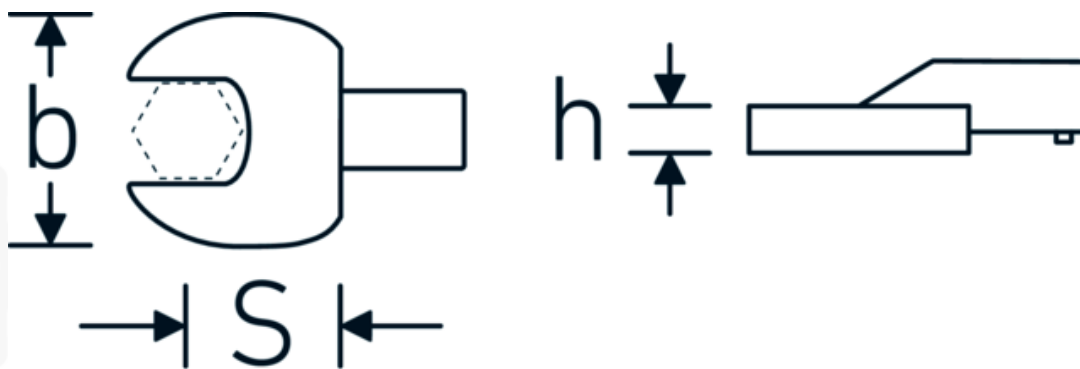

Insteeksteeksleutel

731/100

Artikelnr. 58211034
GTIN 4018754238682
Model 731/100 SW 34

Aanwijzing.

Insteeksteeksleutel M. 34mm Wkz.Aufn.22 x 28

Eigenschappen.

- Voor momentsleutels met vierkante mof
- Vastgezet door penvergrendeling
- Verchromd over nikkel, duurzaam en spaanbestendig
- Gesmeed, gehard en gekoeld in een oliebad
- Extreem veerkrachtig, uitzonderlijk duurzaam

Voordelen.

Voor momentsleutels met vierkantopname

Technische tekening.

Technische kenmerken.

Breedte mm (b)	72 mm
Afmeting gereedschapshouder [vierkant inwendig]	22 x 28 mm
Hoogte mm (h)	15 mm
S	55 mm
Sleutelplaatdikte [mm]	34 mm

Logistieke gegevens.

Diepte mm (IFS)	115
Breedte mm (IFS)	72
Hoogte mm (IFS)	32
Lengte (verpakt, mm)	115
Breedte (verpakt, mm)	75
Hoogte (verpakt, mm)	35
Volume (verpakt, dm ³)	0.301875 dm ³
Artikelnr.	58211034
Gewicht (bruto, KG)	0,731
Gewicht PAP (KG)	0,000
Gewicht PVC (KG)	0,005
GTIN	4018754238682
Land van oorsprong	GERMANY
Regio van oorsprong	Nordrhein-Westfalen
WEEE/ElektroG	nicht ear-pflichtig
Douanetarief nr.	82041100
Verpakkingsstandaard	1
Gewicht (g)	731 g