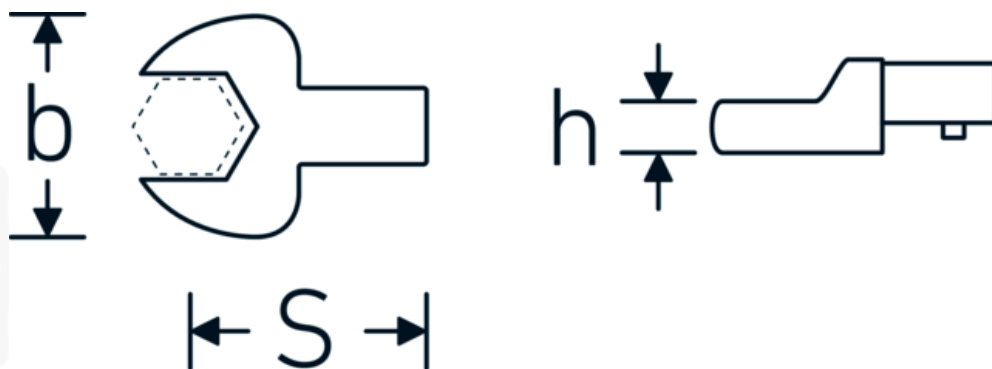

Chiavi a bocca ad innesto

731/40

Nr. art **58214025**
GTIN **4018754142170**
Modello **731/40 25**

Designazione.

Chiave a bocca a innesto Mis. 25mm Dimensioni dell'innesto 14 x 18

Descrizione.

- Per chiavi dinamometriche con attacco quadro
- Fissato con bloccaggio a perno
- Cromatura su nichel, durevole e resistente ai trucioli
- Fuso a getto, temprato e raffreddato in bagno d'olio
- Estremamente resiliente, eccezionalmente duraturo

Vantaggi.

Per chiavi dinamometriche con adattatore quadro

Disegno tecnico.

Attributi tecnici.

Larghezza mm (b)	53 mm
Dimensione del portautensili [quadrato interno]	14 x 18 mm
Altezza mm (h)	12 mm
S	25 mm
Larghezza tra i piatti [mm]	25 mm

Dati logistici.

Profondità mm (IFS)	61
Larghezza mm (IFS)	53
Altezza mm (IFS)	23
Lunghezza (imballata, mm)	65
Larghezza (imballata, mm)	58
Altezza (imballata, mm)	28
Volume (imballato, dm ³)	0.10556 dm ³
N° Art.	58214025
Peso (lordo, kg)	0,170
Peso PAP (kg)	0,000
Peso PVC (kg)	0,002
GTIN	4018754142170
Paese di origine	GERMANY
Regione di origine	Nordrhein-Westfalen
RAEE/Legge sull'elettricità	nicht ear-pflichtig
N. tariffa doganale	82041100
Standard di imballaggio	1
Peso [mm]	170 g