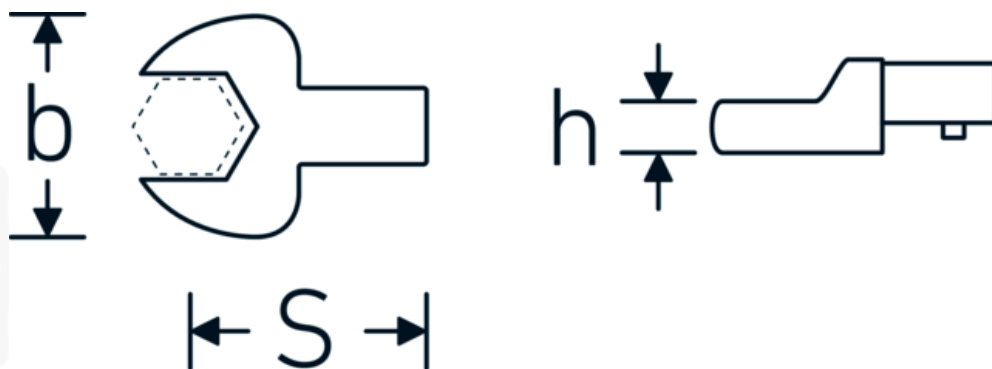

Chiavi a bocca ad innesto

731/10

Nr. art **58211017**
GTIN **4018754033898**
Modello **731/10 17**

Designazione.

Chiave a bocca a innesto Mis. 17mm Dimensioni dell'innesto 9 x 12

Descrizione.

- Per chiavi dinamometriche con attacco quadrato
- Fissato con bloccaggio a perno
- Cromatura su nichel, durevole e resistente ai trucioli
- Fuso a gocce, temprato e raffreddato in bagno d'olio
- Estremamente resiliente, eccezionalmente durevole

Vantaggi.

Per chiavi dinamometriche con adattatore quadro

Disegno tecnico.

Attributi tecnici.

Larghezza mm (b)	38 mm
Dimensione del portautensili [quadrato interno]	9 x 12 mm
Altezza mm (h)	8,5 mm
S	17,5 mm
Larghezza tra i piatti [mm]	17 mm

Dati logistici.

Profondità mm (IFS)	41
Larghezza mm (IFS)	38
Altezza mm (IFS)	15
Lunghezza (imballata, mm)	47
Larghezza (imballata, mm)	41
Altezza (imballata, mm)	16
Volume (imballato, dm3)	0.030832 dm3
N° Art.	58211017
Peso (lordo, kg)	0,060
Peso PAP (kg)	0,000
Peso PVC (kg)	0,002
GTIN	4018754033898
Paese di origine	GERMANY
Regione di origine	Nordrhein-Westfalen
RAEE/Legge sull'elettricità	nicht ear-pflichtig
N. tariffa doganale	82041100
Standard di imballaggio	1
Peso [mm]	60 g