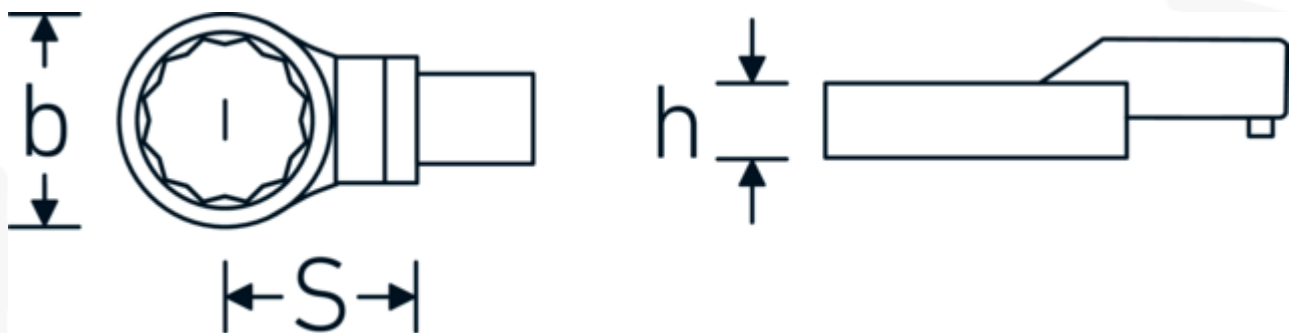

Insteekringsleutel

732/100

Artikelnr. 58221030
GTIN 4018754238774
Model 732/100 SW 30

Aanwijzing.

Insteekringsleutel M. 30mm Wkz.Aufn.22 x 28

Eigenschappen.

- Voor momentsleutels met vierkante mof
- Vastgezet door penvergrendeling
- Verchroomd over nikkel, duurzaam en spaanbestendig
- Gesmeed, gehard en gekoeld in een oliebad
- Extreem veerkrachtig, uitzonderlijk duurzaam

Voordelen.

Voor momentsleutels met vierkantopname

Technische tekening.

Technische kenmerken.

Breedte mm (b)	46 mm
Afmeting gereedschapshouder [vierkant inwendig]	22 x 28 mm
Hoogte mm (h)	16 mm
S	55 mm
Sleutelplaatdikte [mm]	30 mm

Logistieke gegevens.

Diepte mm (IFS)	121
Breedte mm (IFS)	43
Hoogte mm (IFS)	32
Lengte (verpakt, mm)	165
Breedte (verpakt, mm)	75
Hoogte (verpakt, mm)	35
Volume (verpakt, dm ³)	0.433125 dm ³
Artikelnr.	58221030
Gewicht (bruto, KG)	0,625
Gewicht PAP (KG)	0,000
Gewicht PVC (KG)	0,005
GTIN	4018754238774
Land van oorsprong	GERMANY
Regio van oorsprong	Nordrhein-Westfalen
WEEE/ElektroG	nicht ear-pflichtig
Douanetarief nr.	82041100
Verpakkingsstandaard	1
Gewicht (g)	617 g