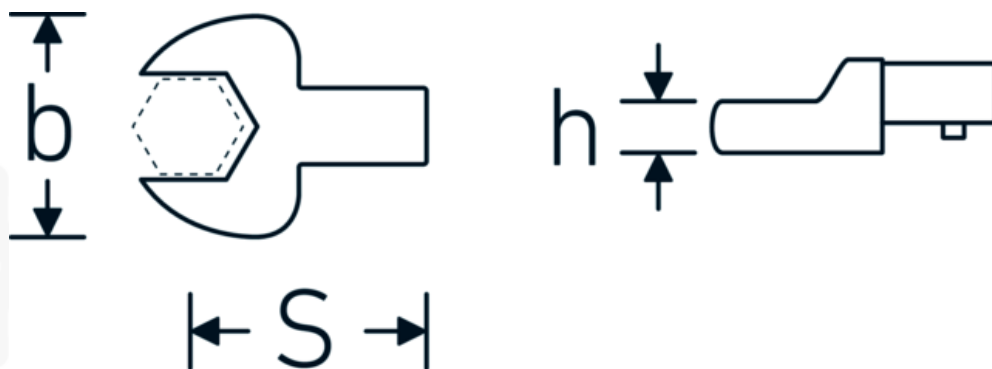

Chiavi a bocca ad innesto

731/40

Nr. art **58214014**
GTIN **4018754033935**
Modello **731/40 14**

Designazione.

Chiave a bocca a innesto Mis. 14mm Dimensioni dell'innesto 14 x 18

Descrizione.

- Per chiavi dinamometriche con attacco quadro
- Fissato con bloccaggio a perno
- Cromatura su nichel, durevole e resistente ai trucioli
- Fuso a getto, temprato e raffreddato in bagno d'olio
- Estremamente resiliente, eccezionalmente duraturo

Vantaggi.

Per chiavi dinamometriche con adattatore quadro

Disegno tecnico.

Attributi tecnici.

Larghezza mm (b)	35 mm
Dimensione del portautensili [quadrato interno]	14 x 18 mm
Altezza mm (h)	8 mm
S	25 mm
Larghezza tra i piatti [mm]	14 mm

Dati logistici.

Profondità mm (IFS)	58
Larghezza mm (IFS)	33
Altezza mm (IFS)	22
Lunghezza (imballata, mm)	64
Larghezza (imballata, mm)	36
Altezza (imballata, mm)	23
Volume (imballato, dm3)	0.052992 dm3
N° Art.	58214014
Peso (lordo, kg)	0,132
Peso PAP (kg)	0,000
Peso PVC (kg)	0,002
GTIN	4018754033935
Paese di origine	GERMANY
Regione di origine	Nordrhein-Westfalen
RAEE/Legge sull'elettricità	nicht ear-pflichtig
N. tariffa doganale	82041100
Standard di imballaggio	1
Peso [mm]	129 g