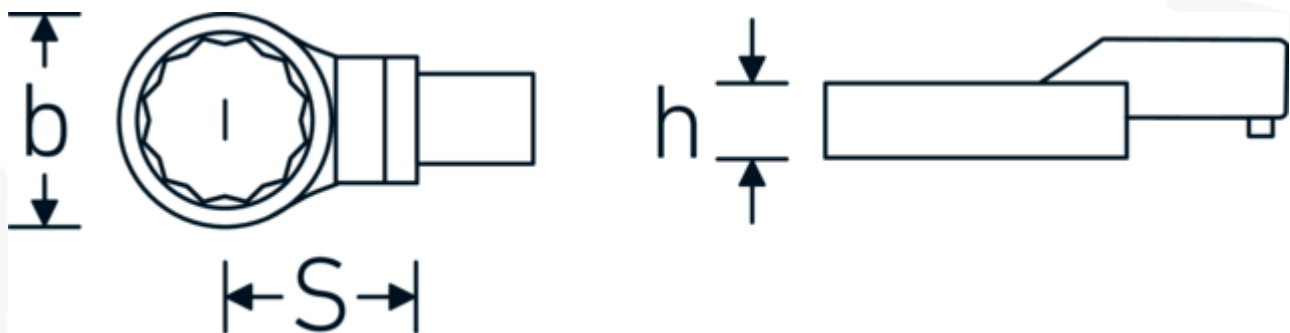

Insteekringsleutel

732/100

Artikelnr. 58221027
GTIN 4018754238767
Model 732/100 SW 27

Aanwijzing.

Insteekringsleutel M. 27mm Wkz.Aufn.22 x 28

Eigenschappen.

- Voor momentsleutels met vierkante mof
- Vastgezet door penvergrendeling
- Verchroomd over nikkel, duurzaam en spaanbestendig
- Gesmeed, gehard en gekoeld in een oliebad
- Extreem veerkrachtig, uitzonderlijk duurzaam

Voordelen.

Voor momentsleutels met vierkantopname

Technische tekening.

Technische kenmerken.

Breedte mm (b)	43 mm
Afmeting gereedschapshouder [vierkant inwendig]	22 x 28 mm
Hoogte mm (h)	15 mm
S	55 mm
Sleutelplaatdikte [mm]	27 mm

Logistieke gegevens.

Diepte mm (IFS)	120
Breedte mm (IFS)	43
Hoogte mm (IFS)	32
Lengte (verpakt, mm)	125
Breedte (verpakt, mm)	45
Hoogte (verpakt, mm)	33
Volume (verpakt, dm ³)	0.185625 dm ³
Artikelnr.	58221027
Gewicht (bruto, KG)	0,615
Gewicht PAP (KG)	0,000
Gewicht PVC (KG)	0,005
GTIN	4018754238767
Land van oorsprong	GERMANY
Regio van oorsprong	Nordrhein-Westfalen
WEEE/ElektroG	nicht ear-pflichtig
Douanetarief nr.	82041100
Verpakkingsstandaard	1
Gewicht (g)	609 g