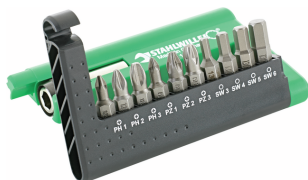

## Skrue-bits

1410-1421 1430-1435

Art. nr. **08130004**  
GTIN **4018754141593**  
Model **1408 T4 BIT-  
SCHRAUBENDREHEREINSATZ**

**Betegnelse.** Skruetrækkerbit T 4 Sekskant C 4 L.28mm

**Egenskaber.** • til skruer med indiv. TORX®

### LET TILGÆNGLIG.

10 bits i bukselommeformat – eller hvorfor ikke 20 bits i den robuste boks. Med de kompakte STAHLWILLE bit-bokse har brugere alt direkte ved hånden. Naturligvis i premium-kvalitet »Made in Germany«.

## Tekniske egenskaber.

|                         |                        |
|-------------------------|------------------------|
| Udgangsprofil           | TORX®                  |
| DIN                     | DIN 3126 / ISO<br>1173 |
| Størrelse udgangsprofil | T 4                    |
| Længde mm (L)           | 28 mm                  |
| Model nr.               | 1408                   |
| Udvendig sekskantdrev   | C 4                    |