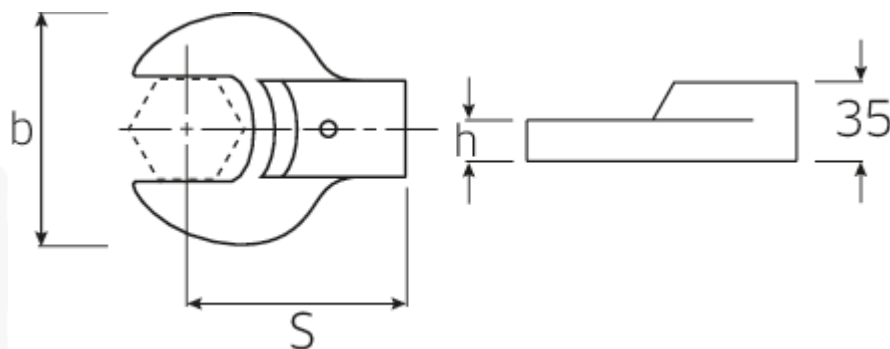

### Aanwijzing.

Opsteeksteeksleutel M. 34mm Wkz.Aufn.24,5 x 28

## Technische kenmerken.

Breedte mm (b)	72 mm
Maat gereedschapshouder buitenvierkant	24,5 x 28 mm
Hoogte mm (h)	15 mm
S	95 mm
Sleutelplaatdikte [mm]	34 mm

## Logistieke gegevens.

Diepte mm (IFS)	114
Breedte mm (IFS)	50
Hoogte mm (IFS)	35
Lengte (verpakt, mm)	114
Breedte (verpakt, mm)	50
Hoogte (verpakt, mm)	35
Volume (verpakt, dm <sup>3</sup> )	0.1995 dm <sup>3</sup>
Artikelnr.	58218034
Gewicht (bruto, KG)	0,699
Gewicht PAP (KG)	0,000
Gewicht PVC (KG)	0,005
GTIN	4018754132287
Land van oorsprong	GERMANY
Regio van oorsprong	Nordrhein-Westfalen
WEEE/ElektroG	nicht ear-pflichtig
Douanetarief nr.	82041100
Verpakkingsstandaard	1
Gewicht (g)	699 g