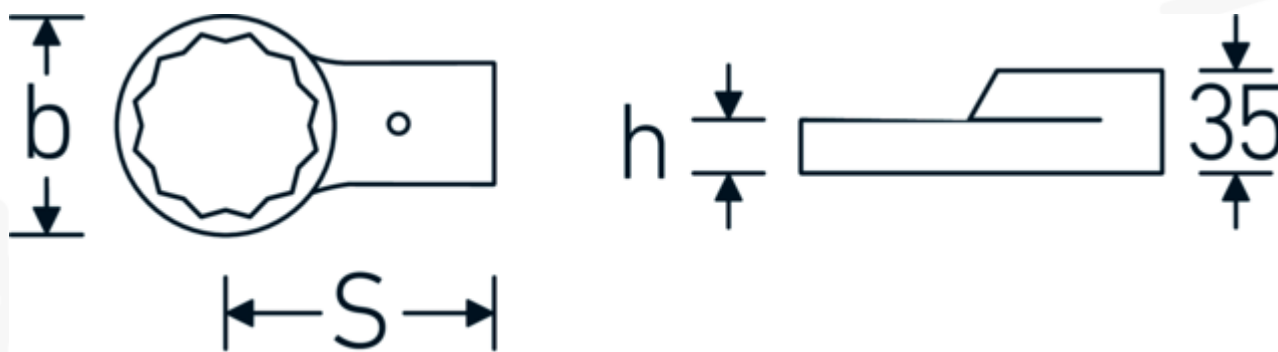

Chiavi ad anello ad innesto

732/80

Nr. art 58228050
GTIN 4018754109579
Modello 732/80 50

Designazione.

Chiave ad anello ad innesto Mis. 50mm Dimensioni dell'innesto 24,5 x 28

Descrizione.

- Per chiavi dinamometriche con attacco per utensili slip-on
- Fissato con bloccaggio a perno
- Cromatura su nichel, durevole e resistente ai trucioli
- Formato a getto, temprato e raffreddato in bagno d'olio
- Estremamente resiliente, eccezionalmente durevole

Vantaggi.

Per chiavi dinamometriche con attacco per utensili a innesto

Disegno tecnico.

Attributi tecnici.

Larghezza mm (b)	75 mm
Dim. portautensili quadrato esterno	24,5 x 28 mm
Altezza mm (h)	20 mm
S	95 mm
Larghezza tra i piatti [mm]	50 mm

Varianti.

N° Art.	Nr. modello (ERP)	Designazione	GTIN
58228024	732/80 24	Chiave ad anello ad innesto Mis. 24mm Dimensioni dell'innesto24,5 x 28	4018754132294
58228027	732/80 27	Chiave ad anello ad innesto Mis. 27mm Dimensioni dell'innesto24,5 x 28	4018754132300
58228030	732/80 30	Chiave ad anello ad innesto Mis. 30mm Dimensioni dell'innesto24,5 x 28	4018754132317
58228032	732/80 32	Chiave ad anello ad innesto Mis. 32mm Dimensioni dell'innesto24,5 x 28	4018754132324
58228034	732/80 34	Chiave ad anello ad innesto Mis. 34mm Dimensioni dell'innesto24,5 x 28	4018754132331
58228036	732/80 36	Chiave ad anello ad innesto Mis. 36mm Dimensioni dell'innesto24,5 x 28	4018754132348
58228041	732/80 41	Chiave ad anello ad innesto Mis. 41mm Dimensioni dell'innesto24,5 x 28	4018754132355
58228046	732/80 46	Chiave ad anello ad innesto Mis. 46mm Dimensioni dell'innesto24,5 x 28	4018754109562