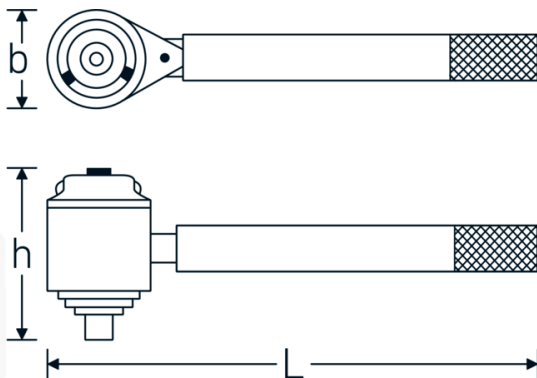

Krachtvermeerderaar MULTIPOWER

MP300-2000

Artikelnr. **53032000**
GTIN **4018754186808**
Model **MP300 - 2000 MULTIPOWER**
KRAFTVERVIELFAELTIGER

Aanwijzing.

Krachtvermeerderaar MULTIPOWER 2000N-m Binnenkant vierkant 1/2" Buiten vierkant 1"

Technische tekening.

Technische kenmerken.

Vierkant [inch]	1/2 "
Extern vierkant [inch]	1 "
Breedte mm (b)	95 mm
Koppelverhouding	1 : 12,5
Overbrengingsverhouding	16 : 1
Gewicht met doos	11000 g
Maat	2000
Hoogte mm (h)	161 mm
Lengte mm (L)	330 mm
max. uitgangscapaciteit E1	2000 N·m
max. uitgangscapaciteit E2	1475 ft·lb
max. ingangscapaciteit E1	160 N·m
max. ingangscapaciteit E2	118 ft·lb

Logistieke gegevens.

Diepte mm (IFS)	325
Breedte mm (IFS)	295
Hoogte mm (IFS)	155
Lengte (verpakt, mm)	350
Breedte (verpakt, mm)	300
Hoogte (verpakt, mm)	200
Volume (verpakt, dm3)	21 dm3
Artikelnr.	53032000
Gewicht (bruto, KG)	11,000
Gewicht PAP (KG)	0,402
Gewicht PVC (KG)	0,000
GTIN	4018754186808
Land van oorsprong	GERMANY
Regio van oorsprong	Nordrhein-Westfalen
WEEE/ElektroG	nicht ear-pflichtig
Douanetarief nr.	84834090
Verpakkingsstandaard	1
Gewicht (g)	7000 g