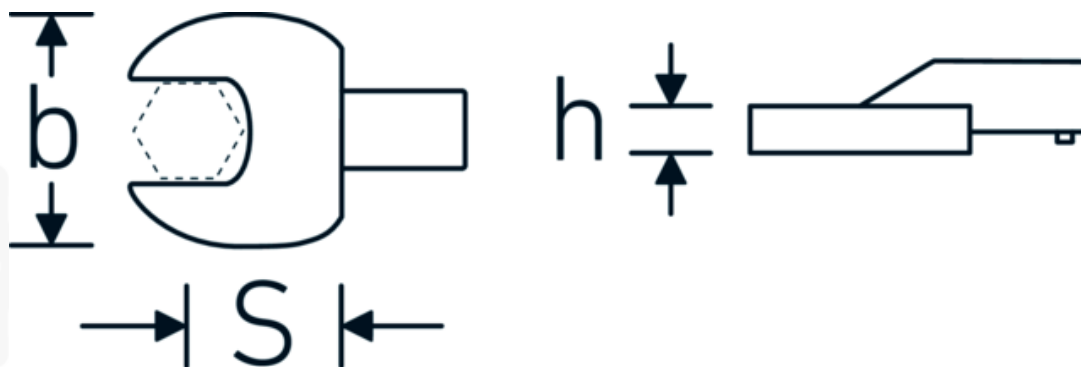

Chiavi a bocca ad innesto

731/100

Nr. art **58211034**
GTIN **4018754238682**
Modello **731/100 SW 34**

Designazione.

Chiave a bocca a innesto Mis. 34mm Dimensioni dell'innesto 22 x 28

Descrizione.

- Per chiavi dinamometriche con attacco quadrato
- Fissato con bloccaggio a perno
- Cromatura su nichel, durevole e resistente ai trucioli
- Formato a getto, temprato e raffreddato in bagno d'olio
- Estremamente resiliente, eccezionalmente durevole

Vantaggi.

Per chiavi dinamometriche con adattatore quadro

Disegno tecnico.

Attributi tecnici.

Larghezza mm (b)	72 mm
Dimensione del portautensili [quadrato interno]	22 x 28 mm
Altezza mm (h)	15 mm
S	55 mm
Larghezza tra i piatti [mm]	34 mm

Dati logistici.

Profondità mm (IFS)	115
Larghezza mm (IFS)	72
Altezza mm (IFS)	32
Lunghezza (imballata, mm)	115
Larghezza (imballata, mm)	75
Altezza (imballata, mm)	35
Volume (imballato, dm3)	0.301875 dm3
N° Art.	58211034
Peso (lordo, kg)	0,731
Peso PAP (kg)	0,000
Peso PVC (kg)	0,005
GTIN	4018754238682
Paese di origine	GERMANY
Regione di origine	Nordrhein-Westfalen
RAEE/Legge sull'elettricità	nicht ear-pflichtig
N. tariffa doganale	82041100
Standard di imballaggio	1
Peso [mm]	731 g