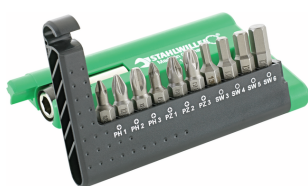

Końcówki wkrętakowe typu BIT

4040-4044

Art. nr **08400020**
 GTIN **4018754012084**
 Modelka **4043 BIT-
 SCHRAUBENDREHEREINSATZ**

Oznaczenie. Bitowa nasadka wkrętakowa 2,0 x 12mm Sześciokątny 3/8" Dł.40mm

Właściwości.

- do śrub z rowkiem
- do wkrętaka udarowego Nr 4030

Zalety.

do wkrętów z rowkiem

Najważniejsze cechy produktu.

CHWYĆ I IDŹ.

Dziesięć bitów w wygodnym kieszonkowym formacie 1203 - lub dwa razy tyle bitów w wytrzymałym pudełku - 1202. Te kompaktowe pudełka na bity STAHLWILLE zmieścisz dokładnie tam, gdzie będzie potrzeba. Wyprodukowane oczywiście w Niemczech jako narzędzia najwyższej jakości.

Atrybuty techniczne.

a x b (mm)	2,0 x 12 mm
Sześciokąt zewnętrzny (cal)	3/8
Długość mm (L)	40 mm
Nr modelu	4043

Dane logistyczne.

Głębokość mm (IFS)	40
Szerokość mm (IFS)	11
Wysokość mm (IFS)	11
Długość (w opakowaniu, mm)	95
Szerokość (w opakowaniu, mm)	55