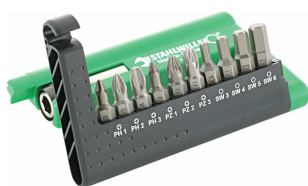

Caratteristiche del prodotto.

A PORTATA DI MANO.

10 bit in formato tascabile o 20 bit nel robusto contenitore. Sono le soluzioni STAHLWILLE dove gli utenti hanno tutto a portata di mano. Naturalmente con la qualità premium Made in Germany.

Attributi tecnici.

Profilo di uscita	Esagonale
Esagono esterno [pollici]	1/4
DIN	DIN 7426 / ISO 3109
Dimensioni Profilo di uscita	8 mm
Lunghezza mm (L)	30 mm
Nr. modello	1304

Dati logistici.

Profondità mm (IFS)	30
Larghezza mm (IFS)	9
Altezza mm (IFS)	9
Lunghezza (imballata, mm)	80
Larghezza (imballata, mm)	45
Altezza (imballata, mm)	11