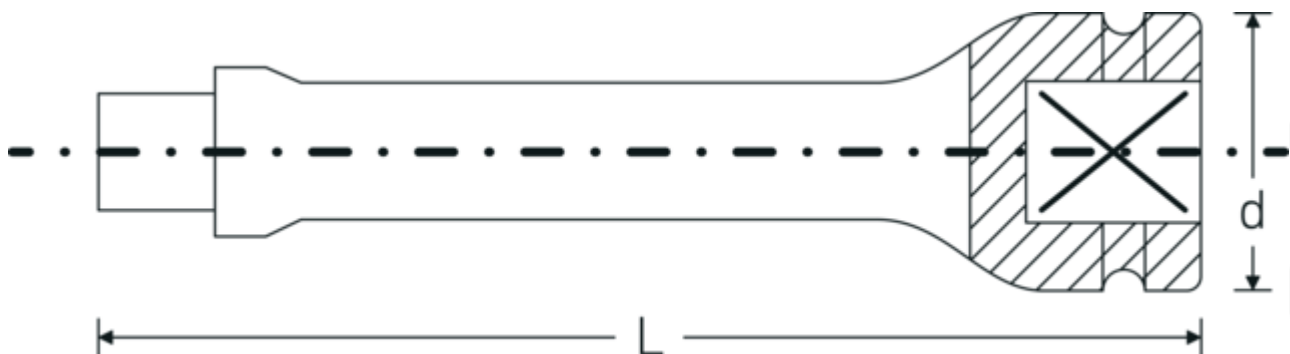

## IMPACT-verlengstukken 3/4"

560IMP

Artikelnr. 35010001  
GTIN 4018754017324  
Model 560/7 IMP

Aanwijzing.

IMPACT-verlengstuk 3/4 " L.180mm

### Technische tekening.

### Technische kenmerken.

Uitgang vierkant buiten (inch)	3/4
Aandrijving vierkant binnen (inch)	3/4 "
d	44 mm
Maat	7
Lengte mm (L)	180 mm

### Logistieke gegevens.

Diepte mm (IFS)	180
Breedte mm (IFS)	44
Hoogte mm (IFS)	44
Lengte (verpakt, mm)	200
Breedte (verpakt, mm)	100
Hoogte (verpakt, mm)	80
Volume (verpakt, dm <sup>3</sup> )	1.6 dm <sup>3</sup>
Artikelnr.	35010001
Gewicht (bruto, KG)	4,025
Gewicht PAP (KG)	0,000