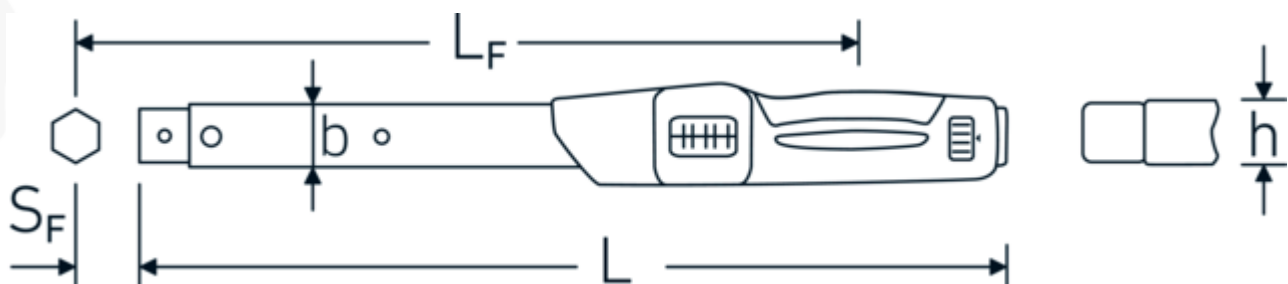

Hoogtepunten van het product.

Buigstaafstelsysteem.

De mechanische momentsleutels van STAHLWILLE zijn voorzien van een slijtvast kliksysteem met buigstaaf. In tegenstelling tot conventionele momentsleutels met een veer, elimineert het STAHLWILLE-systeem de noodzaak van een handeling: na het gebruik is terugstelling naar "0" niet noodzakelijk.

EENVOUDIG.

Snel justeren van buitenaf, zonder demontage van de momentsleutel m.b.v. twee stelschroeven voor de laagste en hoogste waarde.

DUIDELIJK.

Een afleesvriendelijke dubbele schaalverdeling in verschillende kleuren voor N·m en ft·lb resp. in·lb maakt de instelling gemakkelijker.

Technologieën en kenmerken.

Technische tekening.