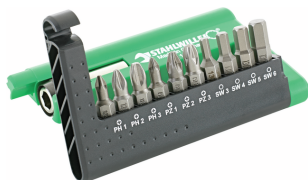

Skrue-bits

1436 IP- 1446 IP

Art. nr. **08162030**
GTIN **4018754234615**
Model **1445 30IP**

Betegnelse. Skruetrækkerbit 30IP Sekskant C 6,3 L.25mm

Egenskaber. • til skruer med indv. TORX® PLUS®

Produktets højdepunkter.

LET TILGÆNELIG.

10 bits i bukselommeformat – eller hvorfor ikke 20 bits i den robuste boks. Med de kompakte STAHLWILLE bit-bokse har brugere alt direkte ved hånden. Naturligvis i premium-kvalitet »Made in Germany«.

Tekniske egenskaber.

Udvendig sekskant (tommer)	1/4
Størrelse udgangsprofil	30IP
Længde mm (L)	25 mm
Model nr.	1445 IP
Udvendig sekskantdrev	C 6,3

Logistiske data.

Dybde mm (IFS)	25
Bredde mm (IFS)	6
Højde mm (IFS)	6
Længde (pakket, mm)	50
Bredde (pakket, mm)	30
Højde (pakket, mm)	10
Volumen (pakket, dm ³)	0.015 dm ³
Art. nr.	08162030
Vægt (brutto, kg)	0,060
Vægt PAP (kg)	0,000
Vægt PVC (kg)	0,002
GTIN	4018754234615

Oprindelsesland	GERMANY
Oprindelsesregion	Nordrhein-Westfalen
WEEE/ElektroG	nicht ear-pflichtig
Toldtarif nr.	82079030
Standard for pakning	10
Vægt (g)	6 g

Varianter.

Art. nr.	Model nr. (ERP)	Betegnelse	GTIN
08162006	1436 6IP	Skruetrækkerbit 6IP Sekskant C 6,3 L.25mm	4018754234523
08162007	1437 7IP	Skruetrækkerbit 7IP Sekskant C 6,3 L.25mm	4018754234530
08162008	1438 8IP	Skruetrækkerbit 8IP Sekskant C 6,3 L.25mm	4018754234547
08162009	1439 9IP	Skruetrækkerbit 9IP Sekskant C 6,3 L.25mm	4018754234554
08162010	1440 10IP	Skruetrækkerbit 10IP Sekskant C 6,3 L.25mm	4018754234561
08162015	1441 15IP	Skruetrækkerbit 15IP Sekskant C 6,3 L.25mm	4018754234578
08162020	1442 20IP	Skruetrækkerbit 20IP Sekskant C 6,3 L.25mm	4018754234585
08162025	1443 25IP	Skruetrækkerbit 25IP Sekskant C 6,3 L.25mm	4018754234592
08162027	1444 27IP	Skruetrækkerbit 27IP Sekskant C 6,3 L.25mm	4018754234608
08162030	1445 30IP	Skruetrækkerbit 30IP Sekskant C 6,3 L.25mm	4018754234615
08162040	1446 40IP	Skruetrækkerbit 40IP Sekskant C 6,3 L.25mm	4018754234622