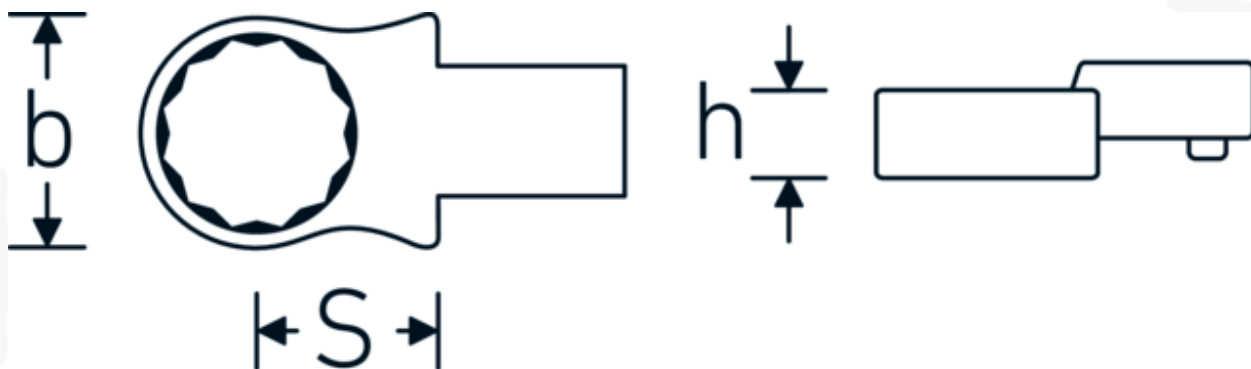

Insteekringsleutel

732/10

Artikelnr. 58221011
GTIN 4018754034086
Model 732/10 11

Aanwijzing.

Insteekringsleutel M. 11mm Wkz.Aufn.9 x 12

Eigenschappen.

- Voor momentsleutels met vierkante mof
- Vastgezet door penvergrendeling
- Verchroomd over nikkel, duurzaam en spaanbestendig
- Drop gesmeed, gehard en gekoeld in een oliebad
- Extreem veerkrachtig, uitzonderlijk duurzaam

Voordelen.

Voor momentsleutels met vierkantopname

Technische tekening.

Technische kenmerken.

Breedte mm (b)	18,5 mm
Afmeting gereedschapshouder [vierkant inwendig]	9 x 12 mm
Hoogte mm (h)	9 mm
S	17,5 mm
Sleutelplaatdikte [mm]	11 mm

Logistieke gegevens.

Diepte mm (IFS)	43
Breedte mm (IFS)	22
Hoogte mm (IFS)	15
Lengte (verpakt, mm)	49
Breedte (verpakt, mm)	25
Hoogte (verpakt, mm)	16
Volume (verpakt, dm ³)	0.0196 dm ³
Artikelnr.	58221011
Gewicht (bruto, KG)	0,044
Gewicht PAP (KG)	0,000
Gewicht PVC (KG)	0,002
GTIN	4018754034086
Land van oorsprong	GERMANY
Regio van oorsprong	Nordrhein-Westfalen
WEEE/ElektroG	nicht ear-pflichtig
Douanetarief nr.	82041100
Verpakkingsstandaard	1
Gewicht (g)	41 g