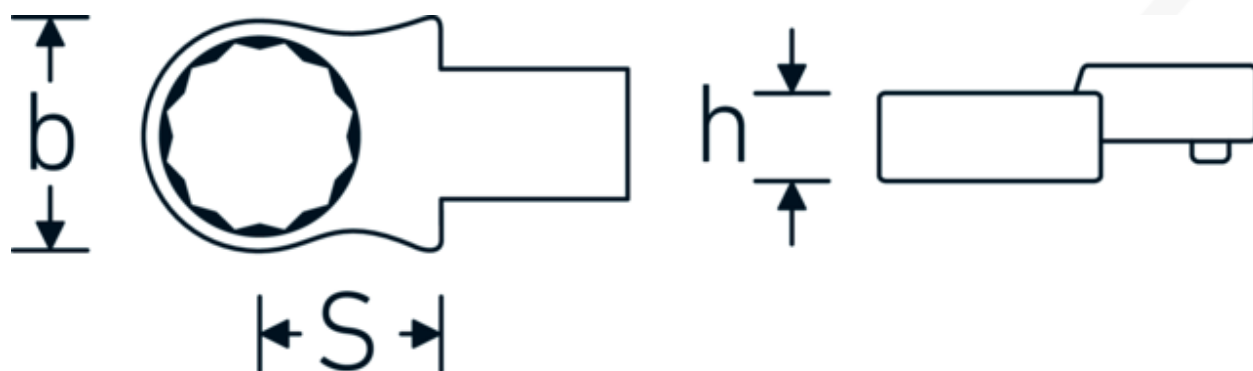

Końcówka wtykowa oczkowa

732/40

Art. nr 58224027
GTIN 4018754034291
Modelka 732/40 27

Oznaczenie.

Oczko do klucza płaskiego Wi. 27mm Uchwyt na narzędzia 14 x 18

Zalety.

Do klucza dynamometrycznego z gniazdem kwadratowym

Rysunek techniczny.

Atrybuty techniczne.

Szerokość mm (b)	42,5 mm
Rozmiar uchwytu narzędzia [kwadrat wewnętrzny]	14 x 18 mm
Wysokość mm (h)	17 mm

Dane logistyczne.

Głębokość mm (IFS)	72
Szerokość mm (IFS)	42
Wysokość mm (IFS)	21

S	25 mm	Długość (w opakowaniu, mm)	78
Szerokość w poprzek płaskowników [mm]	27 mm	Szerokość (w opakowaniu, mm)	45
		Wysokość (w opakowaniu, mm)	22
		Objętość (w opakowaniu, dm³)	0.07722 dm ³
		Art. nr	58224027
		Waga (brutto, kg)	0,175
		Waga PAP (kg)	0,000
		Waga PVC (kg)	0,003
		GTIN	4018754034291
		Kraj pochodzenia	GERMANY
		Region pochodzenia	Nordrhein-Westfalen
		WEEE/ElektroG	nicht ear-pflichtig
		Nr taryfy celnej	82041100
		Standard pakowania	1
		Waga (g)	162 g