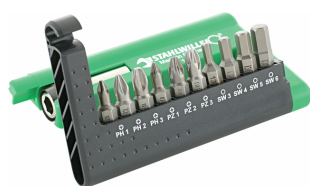

Końcówki wkrętakowe typu BIT

1280-1284

Art. nr **08330003**
 GTIN **4018754011926**
 Modelka **1280 BIT-
 SCHRAUBENDREHEREINSATZ**

Oznaczenie. Bitowa nasadka wkrętakowa 3 mm Sześciokątny E 6,3 Dł.50mm

Właściwości.

- DIN 7426/ISO 3109
- do śrub z gniazdem sześciokątnym

Zalety.

do śrub z łbem walcowym o gnieździe sześciokątnym

Najważniejsze cechy produktu.

CHWYĆ I IDŹ.

Dziesięć bitów w wygodnym kieszonkowym formacie 1203 - lub dwa razy tyle bitów w wytrzymałym pudełku - 1202. Te kompaktowe pudełka na bity STAHLWILLE zmieścisz dokładnie tam, gdzie będzie potrzeba. Wyprodukowane oczywiście w Niemczech jako narzędzia najwyższej jakości.

Atrybuty techniczne.

Profil wyjściowy	Sześciokąt
Sześciokąt zewnętrzny (cal)	1/4
DIN	DIN 7426 / ISO 3109
Rozmiar profilu wyjściowego	3 mm
Długość mm (L)	50 mm
Nr modelu	1280

Dane logistyczne.

Głębokość mm (IFS)	51
Szerokość mm (IFS)	7
Wysokość mm (IFS)	7
Długość (w opakowaniu, mm)	60
Szerokość (w opakowaniu, mm)	45

Kraj pochodzenia GERMANY

Region pochodzenia Nordrhein-Westfalen

WEEE/ElektroG nicht ear-pflichtig

Nr taryfy celnej 82079030

Standard pakowania 10

Waga (g) 9 g

Variants.

Art. nr	Nr modelu (ERP)	Oznaczenie	GTIN
08330003	1280 BIT-SCHRAUBENDREHEREINSATZ	Bitowa nasadka wkrętakowa 3 mm Sześciokątny E 6,3 Dł.50mm	4018754011926
08330004	1281 BIT-SCHRAUBENDREHEREINSATZ	Bitowa nasadka wkrętakowa 4 mm Sześciokątny E 6,3 Dł.50mm	4018754011933
08330005	1282 BIT-SCHRAUBENDREHEREINSATZ	Bitowa nasadka wkrętakowa 5 mm Sześciokątny E 6,3 Dł.50mm	4018754011940
08330006	1283 BIT-SCHRAUBENDREHEREINSATZ	Bitowa nasadka wkrętakowa 6 mm Sześciokątny E 6,3 Dł.50mm	4018754011957
08330008	1284 BIT-SCHRAUBENDREHEREINSATZ	Bitowa nasadka wkrętakowa 8 mm Sześciokątny E 6,3 Dł.50mm	4018754011964