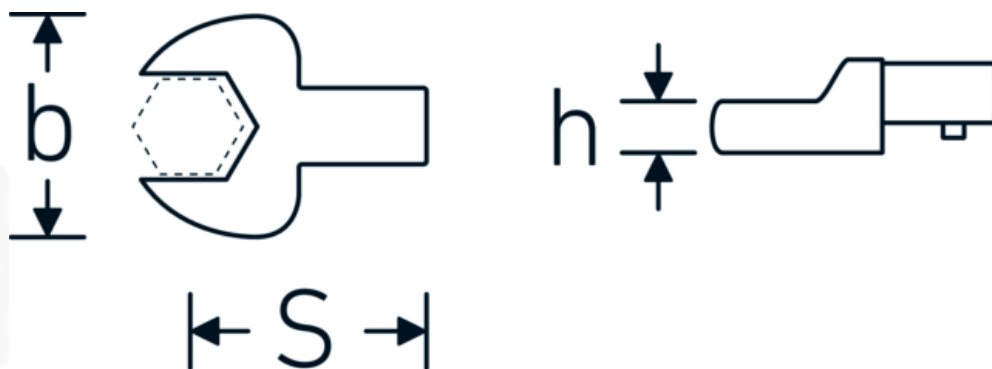

### Designazione.

Chiave a bocca a innesto Mis. 34mm Dimensioni dell'innesto 14 x 18

### Descrizione.

- Per chiavi dinamometriche con attacco quadro
- Fissato con bloccaggio a perno
- Cromatura su nichel, durevole e resistente ai trucioli
- Fuso a getto, temprato e raffreddato in bagno d'olio
- Estremamente resiliente, eccezionalmente duraturo

### Vantaggi.

Per chiavi dinamometriche con adattatore quadro

## Attributi tecnici.

Larghezza mm (b)	66 mm
Dimensione del portautensili [quadrato interno]	14 x 18 mm
Altezza mm (h)	14 mm
S	32,5 * mm
Larghezza tra i piatti [mm]	34 mm