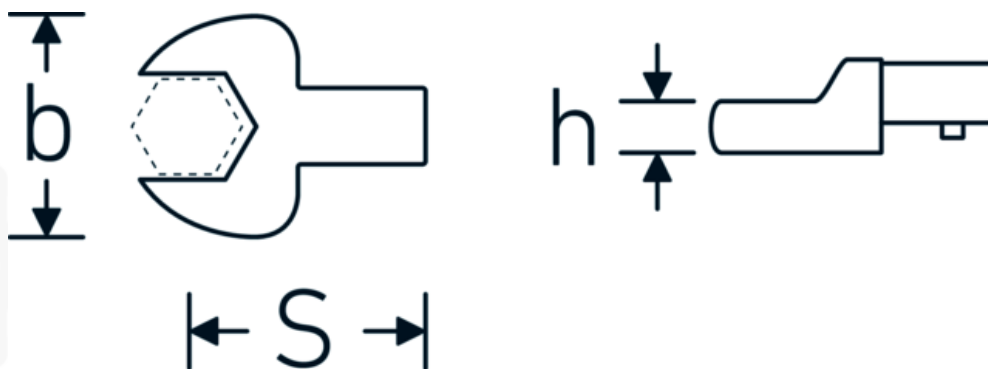

Insteeksteeksleutel

731/40

Artikelnr. 58214015
GTIN 4018754033942
Model 731/40 15

Aanwijzing.

Insteeksteeksleutel M. 15mm Wkz.Aufn.14 x 18

Eigenschappen.

- Voor momentsleutels met vierkante mof
- Vastgezet door penvergrendeling
- Verchroomd over nikkel, duurzaam en spaanbestendig
- Drop gesmeed, gehard en gekoeld in een oliebad
- Extreem veerkrachtig, uitzonderlijk duurzaam

Voordelen.

Voor momentsleutels met vierkantopname

Technische tekening.

Technische kenmerken.

Breedte mm (b)	35 mm
Afmeting gereedschapshouder [vierkant inwendig]	14 x 18 mm
Hoogte mm (h)	8 mm
S	25 mm
Sleutelplaatdikte [mm]	15 mm

Logistieke gegevens.

Diepte mm (IFS)	59
Breedte mm (IFS)	34
Hoogte mm (IFS)	22
Lengte (verpakt, mm)	65
Breedte (verpakt, mm)	37
Hoogte (verpakt, mm)	23
Volume (verpakt, dm3)	0.055315 dm3
Artikelnr.	58214015
Gewicht (bruto, KG)	0,135
Gewicht PAP (KG)	0,000
Gewicht PVC (KG)	0,002
GTIN	4018754033942
Land van oorsprong	GERMANY
Regio van oorsprong	Nordrhein-Westfalen
WEEE/ElektroG	nicht ear-pflichtig
Douanetarief nr.	82041100
Verpakkingsstandaard	1
Gewicht (g)	132 g