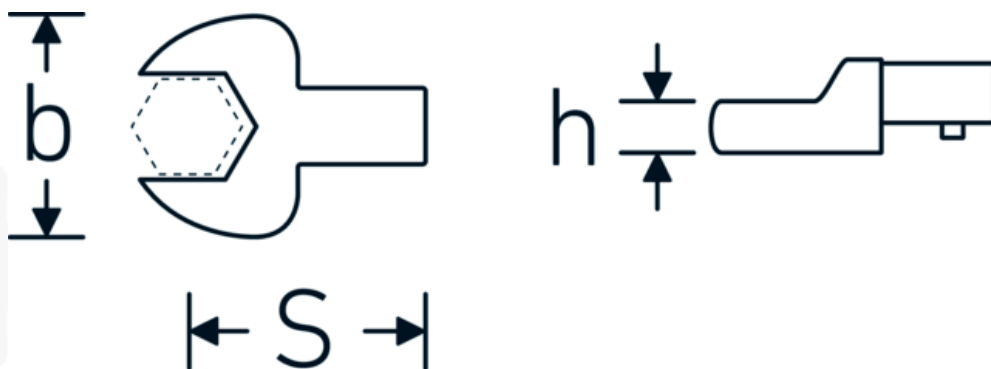

Insteeksteeksleutel

731/40

Artikelnr. 58214016
GTIN 4018754033959
Model 731/40 16

Aanwijzing.

Insteeksteeksleutel M. 16mm Wkz.Aufn.14 x 18

Eigenschappen.

- Voor momentsleutels met vierkante mof
- Vastgezet door penvergrendeling
- Verchroomd over nikkel, duurzaam en spaanbestendig
- Drop gesmeed, gehard en gekoeld in een oliebad
- Extreem veerkrachtig, uitzonderlijk duurzaam

Voordelen.

Voor momentsleutels met vierkantopname

Technische tekening.

Technische kenmerken.

Breedte mm (b)	38 mm
Afmeting gereedschapshouder [vierkant inwendig]	14 x 18 mm
Hoogte mm (h)	9 mm
S	25 mm
Sleutelplaatdikte [mm]	16 mm

Logistieke gegevens.

Diepte mm (IFS)	59
Breedte mm (IFS)	37
Hoogte mm (IFS)	22
Lengte (verpakt, mm)	59
Breedte (verpakt, mm)	37
Hoogte (verpakt, mm)	22
Volume (verpakt, dm3)	0.048026 dm3
Artikelnr.	58214016
Gewicht (bruto, KG)	0,140
Gewicht PAP (KG)	0,000
Gewicht PVC (KG)	0,002
GTIN	4018754033959
Land van oorsprong	GERMANY
Regio van oorsprong	Nordrhein-Westfalen
WEEE/ElektroG	nicht ear-pflichtig
Douanetarief nr.	82041100
Verpakkingsstandaard	1
Gewicht (g)	140 g