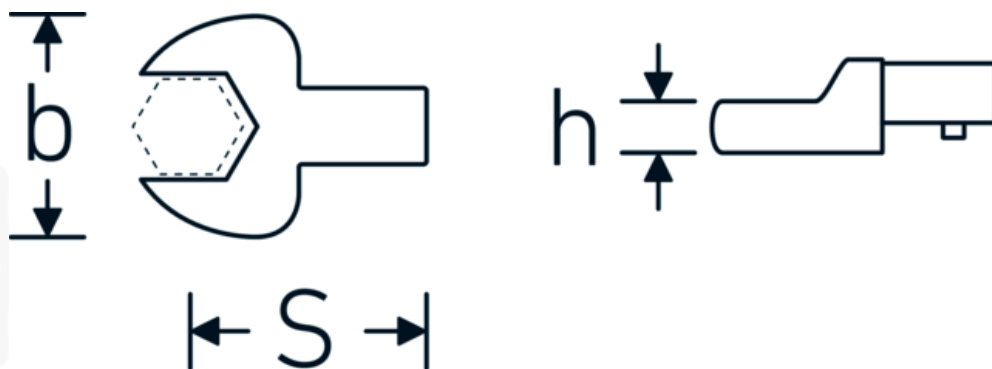

Insteeksteeksleutel

731/40

Artikelnr. **58214021**
GTIN **4018754033997**
Model **731/40 21**

Aanwijzing.

Insteeksteeksleutel M. 21mm Wkz.Aufn.14 x 18

Eigenschappen.

- Voor momentsleutels met vierkante mof
- Vastgezet door penvergrendeling
- Verchroomd over nikkel, duurzaam en spaanbestendig
- Drop gesmeed, gehard en gekoeld in een oliebad
- Extreem veerkrachtig, uitzonderlijk duurzaam

Voordelen.

Voor momentsleutels met vierkantopname

Technische tekening.

Technische kenmerken.

Breedte mm (b)	50 mm
Afmeting gereedschapshouder [vierkant inwendig]	14 x 18 mm
Hoogte mm (h)	11 mm
S	25 mm
Sleutelplaatdikte [mm]	21 mm

Logistieke gegevens.

Diepte mm (IFS)	62
Breedte mm (IFS)	51
Hoogte mm (IFS)	22
Lengte (verpakt, mm)	62
Breedte (verpakt, mm)	51
Hoogte (verpakt, mm)	22
Volume (verpakt, dm ³)	0.069564 dm ³
Artikelnr.	58214021
Gewicht (bruto, KG)	0,174
Gewicht PAP (KG)	0,000
Gewicht PVC (KG)	0,002
GTIN	4018754033997
Land van oorsprong	GERMANY
Regio van oorsprong	Nordrhein-Westfalen
WEEE/ElektroG	nicht ear-pflichtig
Douanetarief nr.	82041100
Verpakkingsstandaard	1
Gewicht (g)	171 g