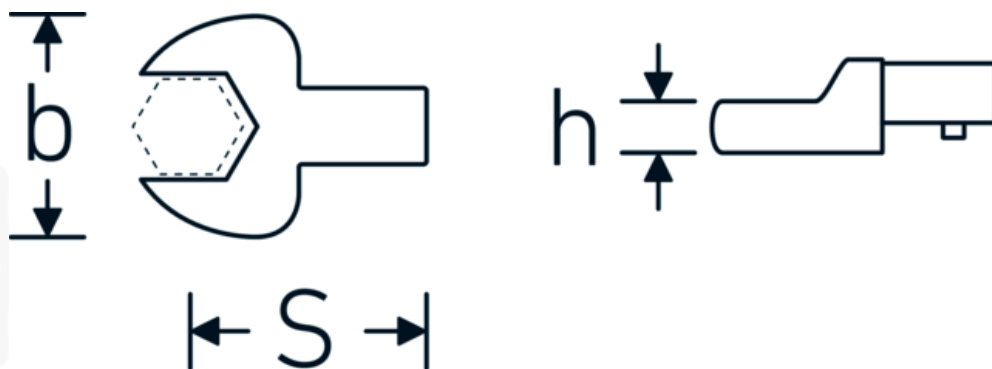

Chiavi a bocca ad innesto

731/40

Nr. art **58214024**
GTIN **4018754034017**
Modello **731/40 24**

Designazione.

Chiave a bocca a innesto Mis. 24mm Dimensioni dell'innesto 14 x 18

Descrizione.

- Per chiavi dinamometriche con attacco quadro
- Fissato con bloccaggio a perno
- Cromatura su nichel, durevole e resistente ai trucioli
- Fuso a getto, temprato e raffreddato in bagno d'olio
- Estremamente resiliente, eccezionalmente duraturo

Vantaggi.

Per chiavi dinamometriche con adattatore quadro

Disegno tecnico.

Attributi tecnici.

Larghezza mm (b)	53 mm
Dimensione del portautensili [quadrato interno]	14 x 18 mm
Altezza mm (h)	12 mm
S	25 mm
Larghezza tra i piatti [mm]	24 mm

Dati logistici.

Profondità mm (IFS)	62
Larghezza mm (IFS)	51
Altezza mm (IFS)	22
Lunghezza (imballata, mm)	68
Larghezza (imballata, mm)	54
Altezza (imballata, mm)	23
Volume (imballato, dm3)	0.084456 dm3
N° Art.	58214024
Peso (lordo, kg)	0,170
Peso PAP (kg)	0,000
Peso PVC (kg)	0,003
GTIN	4018754034017
Paese di origine	GERMANY
Regione di origine	Nordrhein-Westfalen
RAEE/Legge sull'elettricità	nicht ear-pflichtig
N. tariffa doganale	82041100
Standard di imballaggio	1
Peso [mm]	167 g