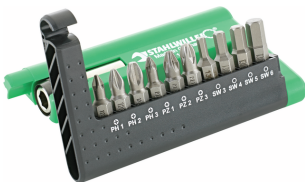

## Voordelen.

8 doppen 5,5-14 mm | bits 1xSL, 5xPH, 5xPZ, 4xINHEX, 6xTORX® | aansluitadapter | snelwisselbithouder

Bit ratelschroevendraaier, 1/4 " (D 6,3) zeskant, 7,5 ° werkhoeck, 2-componenten handvat, bladlengte 25 mm, 18120002

Omschakelbare bit fijntandige ratel met stalen handvat, 80 tanden, lengte 90 mm, DIN 3126/ISO 1173, Chroom-Legering-Staal, verchromd

80 tanden maken een werkhoeck van slechts 4,5° mogelijk - voor efficiënt werken zelfs in de krapste ruimtes

#### Onder handbereik.

10 bits in broekzakformaat - of 20 bits in een robuuste box. Met de compacte STAHLWILLE bitboxen hebben gebruikers alles direct bij de hand. Natuurlijk in Premium-kwaliteit »Made in Germany«.