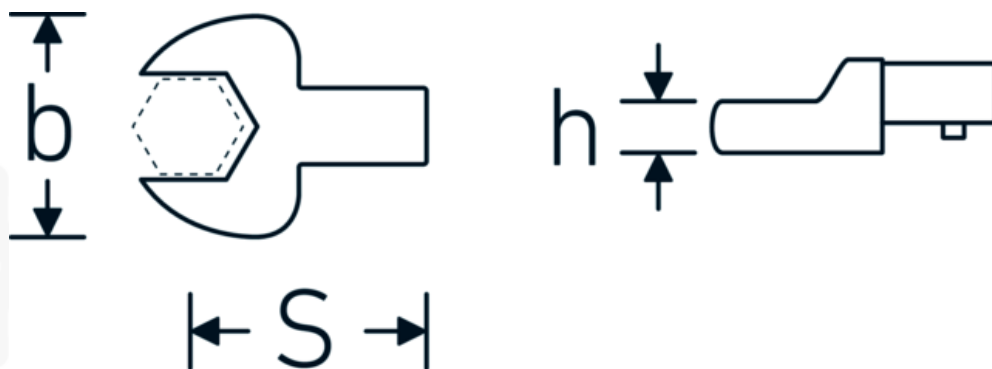

Chiavi a bocca ad innesto

731/40

Nr. art **58214041**
GTIN **4018754158294**
Modello **731/40 41**

Designazione.

Chiave a bocca a innesto Mis. 41mm Dimensioni dell'innesto 14 x 18

Descrizione.

- Per chiavi dinamometriche con attacco quadro
- Fissato con bloccaggio a perno
- Cromatura su nichel, durevole e resistente ai trucioli
- Fuso a getto, temprato e raffreddato in bagno d'olio
- Estremamente resiliente, eccezionalmente duraturo

Vantaggi.

Per chiavi dinamometriche con adattatore quadro

Disegno tecnico.

Attributi tecnici.

Larghezza mm (b)	82 mm
Dimensione del portautensili [quadrato interno]	14 x 18 mm
Altezza mm (h)	15 mm
S	36,5 * mm
Larghezza tra i piatti [mm]	41 mm

Dati logistici.

Profondità mm (IFS)	75
Larghezza mm (IFS)	81
Altezza mm (IFS)	22
Lunghezza (imballata, mm)	80
Larghezza (imballata, mm)	85
Altezza (imballata, mm)	25
Volume (imballato, dm3)	0.17 dm3
N° Art.	58214041
Peso (lordo, kg)	0,307
Peso PAP (kg)	0,000
Peso PVC (kg)	0,002
GTIN	4018754158294
Paese di origine	GERMANY
Regione di origine	Nordrhein-Westfalen
RAEE/Legge sull'elettricità	nicht ear-pflichtig
N. tariffa doganale	82041100
Standard di imballaggio	1
Peso [mm]	307 g