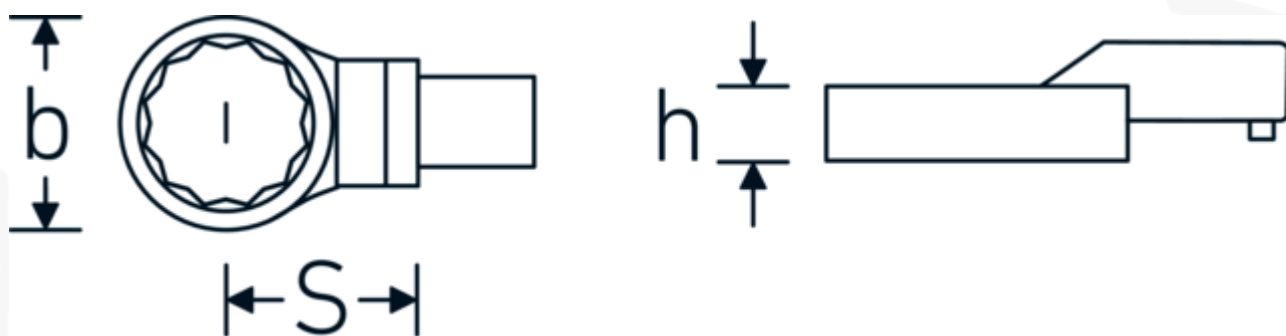

Chiavi ad anello ad innesto

732/100

Nr. art **58221030**
GTIN **4018754238774**
Modello **732/100 SW 30**

Designazione.

Chiave ad anello ad innesto Mis. 30mm Dimensioni dell'innesto 22 x 28

Descrizione.

- Per chiavi dinamometriche con attacco quadrato
- Fissato con bloccaggio a perno
- Cromatura su nichel, durevole e resistente ai trucioli
- Fuso a getto, temprato e raffreddato in bagno d'olio
- Estremamente resiliente, eccezionalmente durevole

Vantaggi.

Per chiavi dinamometriche con adattatore quadro

Disegno tecnico.

Attributi tecnici.

Larghezza mm (b)	46 mm
Dimensione del portautensili [quadrato interno]	22 x 28 mm
Altezza mm (h)	16 mm
S	55 mm
Larghezza tra i piatti [mm]	30 mm

Varianti.

N° Art.	Nr. modello (ERP)	Designazione	GTIN
58221024	732/100 SW 24	Chiave ad anello ad innesto Mis. 24mm Dimensioni dell'innesto22 x 28	4018754238750
58221027	732/100 SW 27	Chiave ad anello ad innesto Mis. 27mm Dimensioni dell'innesto22 x 28	4018754238767
58221030	732/100 SW 30	Chiave ad anello ad innesto Mis. 30mm Dimensioni dell'innesto22 x 28	4018754238774
58221032	732/100 SW 32	Chiave ad anello ad innesto Mis. 32mm Dimensioni dell'innesto22 x 28	4018754238781
58221034	732/100 SW 34	Chiave ad anello ad innesto Mis. 34mm Dimensioni dell'innesto22 x 28	4018754238798
58221036	732/100 SW 36	Chiave ad anello ad innesto Mis. 36mm Dimensioni dell'innesto22 x 28	4018754238804
58221041	732/100 SW 41	Chiave ad anello ad innesto Mis. 41mm Dimensioni dell'innesto22 x 28	4018754238811
58221046	732/100 SW 46	Chiave ad anello ad innesto Mis. 46mm Dimensioni dell'innesto22 x 28	4018754238828