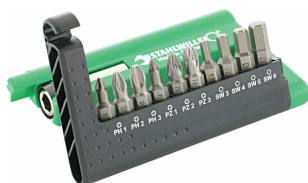

1162

Art. nr. **08070022**  
GTIN **4018754010844**  
Model **1162 BIT-  
SCHRAUBENDREHEREINSATZ**

Betegnelse. 0,6 x 3,5mm Sekskant 1/4" L.25mm

### LET TILGÆNELIG.

10 bits i bukselommeformat – eller hvorfor ikke 20 bits i den robuste boks. Med de kompakte STAHLWILLE bit-bokse har brugere alt direkte ved hånden. Naturligvis i premium-kvalitet »Made in Germany«.

## Tekniske egenskaber.

a x b (mm)	0,6 x 3,5 mm
Udvendig sekskant (tommer)	1/4
DIN	DIN 3127 / ISO 2351
Længde mm (L)	25 mm
Model nr.	1162
Udvendig sekskantdrev	C 6,3