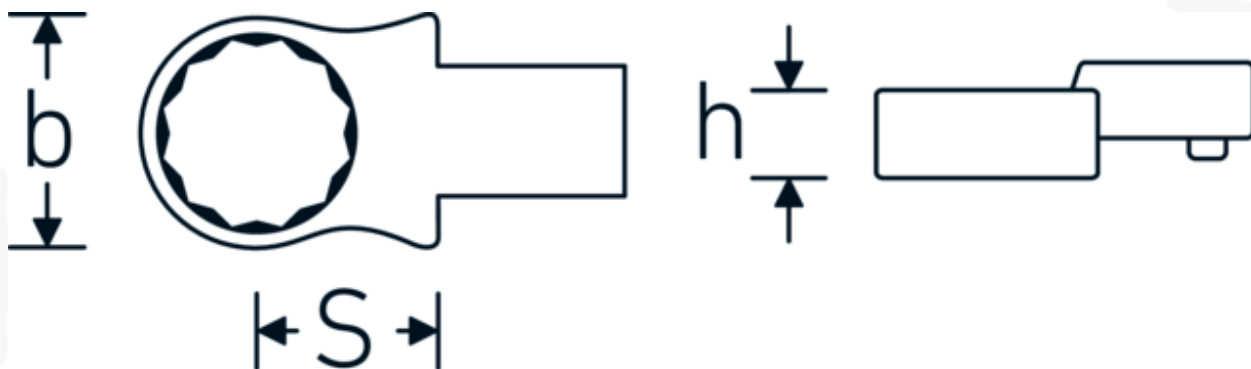

Insteekringsleutel

732/40

Artikelnr. 58224028
GTIN 4018754162307
Model 732/40 28

Aanwijzing.

Insteekringsleutel M. 28mm Wkz.Aufn.14 x 18

Eigenschappen.

- Voor momentsleutels met vierkante mof
- Vastgezet door penvergrendeling
- Verchroomd over nikkel, duurzaam en spaanbestendig
- Drop gesmeed, gehard en gekoeld in een oliebad
- Extreem veerkrachtig, uitzonderlijk duurzaam

Voordelen.

Voor momentsleutels met vierkantopname

Technische tekening.

Technische kenmerken.

Breedte mm (b)	45,5 mm
Afmeting gereedschapshouder [vierkant inwendig]	14 x 18 mm
Hoogte mm (h)	19 mm
S	25 mm
Sleutelplaatdikte [mm]	28 mm

Logistieke gegevens.

Diepte mm (IFS)	73
Breedte mm (IFS)	46
Hoogte mm (IFS)	22
Lengte (verpakt, mm)	79
Breedte (verpakt, mm)	49
Hoogte (verpakt, mm)	23
Volume (verpakt, dm ³)	0.089033 dm ³
Artikelnr.	58224028
Gewicht (bruto, KG)	0,205
Gewicht PAP (KG)	0,000
Gewicht PVC (KG)	0,003
GTIN	4018754162307
Land van oorsprong	GERMANY
Regio van oorsprong	Nordrhein-Westfalen
WEEE/ElektroG	nicht ear-pflichtig
Douanetarief nr.	82041100
Verpakkingsstandaard	1
Gewicht (g)	175 g