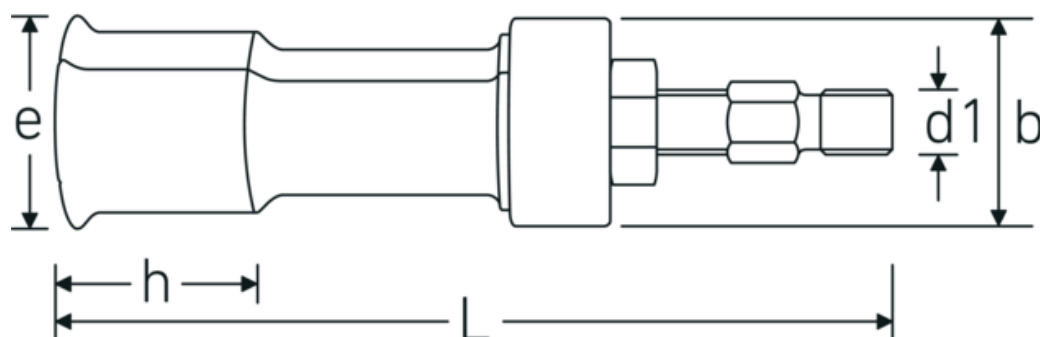

11400

Art. nr 71040004
 GTIN 4018754342105
 Modelka 11400/4 Innenauszieher
 19-25mm

Oznaczenie. null Wi. 4 Szer. rozrzutu 19-25mm

Rysunek techniczny.

Atrybuty techniczne.

Zewnętrzny sześciokąt napędowy (mm)	13 mm
Szerokość mm (b)	28 mm
Gwint połączenia	M10
Wi.	4
Wysokość mm (h)	28 mm
Długość mm (L)	123 mm
Standardowa podziatka	19-25 mm

Dane logistyczne.

Głębokość mm (IFS)	125
Szerokość mm (IFS)	28
Wysokość mm (IFS)	28
Długość (w opakowaniu, mm)	126
Szerokość (w opakowaniu, mm)	39
Wysokość (w opakowaniu, mm)	38

Objętość (w opakowaniu, dm³)	0.186732 dm ³
Art. nr	71040004
Waga (brutto, kg)	0,196
Waga PAP (kg)	0,018
Waga PVC (kg)	0,000
GTIN	4018754342105
Kraj pochodzenia	GERMANY
Region pochodzenia	Nordrhein-Westfalen
WEEE/ElektroG	nicht ear-pflichtig
Nr taryfy celnej	82055980
Standard pakowania	1
Waga (g)	182 g

Variants.

Art. nr	Nr modelu (ERP)	Oznaczenie	GTIN
71040001	11400/1 Innenauszieher 8-12mm	null Wi. 1 Szer. rozrzutu8-12mm	4018754342075
71040002	11400/2 Innenauszieher 12-15mm	null Wi. 2 Szer. rozrzutu12-15mm	4018754342082
71040003	11400/3 Innenauszieher 15-19mm	null Wi. 3 Szer. rozrzutu15-19mm	4018754342099
71040004	11400/4 Innenauszieher 19-25mm	null Wi. 4 Szer. rozrzutu19-25mm	4018754342105
71040005	11400/4a Innenauszieher 25-30mm	null Wi. 4a Szer. rozrzutu25-30mm	4018754342112
71040006	11400/5 Innenauszieher 30-35mm	null Wi. 5 Szer. rozrzutu30-35mm	4018754342129
71040007	11400/6 Innenauszieher 35-45mm	null Wi. 6 Szer. rozrzutu35-45mm	4018754342136
71040008	11400/7 Innenauszieher 45-55mm	null Wi. 7 Szer. rozrzutu45-55mm	4018754342143
71040009	11400/8 Innenauszieher 55-70mm	null Wi. 8 Szer. rozrzutu55-70mm	4018754342150
71040014	11400/9 Innenauszieher 70-100mm	null Wi. 9 Szer. rozrzutu70-100mm	4018754342167