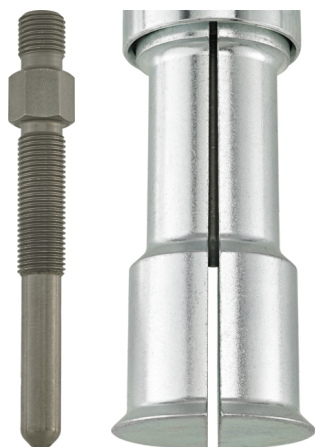

11400

Art. nr 71040004
 GTIN 4018754342105
 Modelka 11400/4 Innenauszieher
 19-25mm

Oznaczenie. null Wi. 4 Szer. rozrzutu 19-25mm

Rysunek techniczny.

Atrybuty techniczne.

Zewnętrzny sześciokąt napędowy (mm)	13 mm
Szerokość mm (b)	28 mm
Gwint połączenia	M10
Wi.	4
Wysokość mm (h)	28 mm
Długość mm (L)	123 mm
Standardowa podziatka	19-25 mm

GTIN-Code.

Accessories.

71040101

71040202

Obrazy.

STAHLWILLE-POLSKA Sp. z o.o.

ul. Strażacka 72 · 43-382 Bielsko-Biała · Polska · Tel.: +48 33 82 80 700 · Fax: +48 606 639 294

stahlwille@stahlwille.pl · www.stahlwille.pl