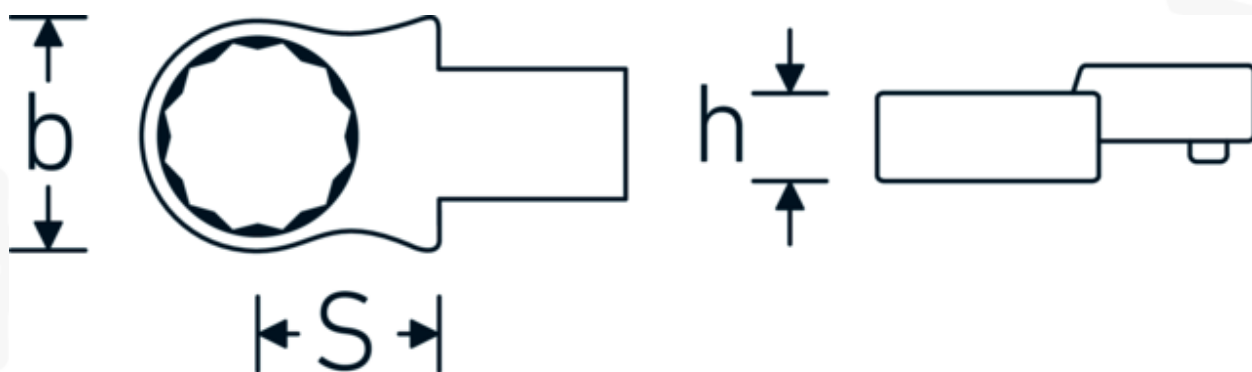

Chiavi ad anello ad innesto

732/40

Nr. art **58224015**
GTIN **4018754034215**
Modello **732/40 15**

Designazione.

Chiave ad anello ad innesto Mis. 15mm Dimensioni dell'innesto 14 x 18

Descrizione.

- Per chiavi dinamometriche con attacco quadrato
- Fissato con bloccaggio a perno
- Cromatura su nichel, durevole e resistente ai trucioli
- Fuso a getto, temprato e raffreddato in bagno d'olio
- Estremamente resiliente, eccezionalmente durevole

Vantaggi.

Per chiavi dinamometriche con adattatore quadro

Disegno tecnico.

Attributi tecnici.

Larghezza mm (b)	24 mm
Dimensione del portautensili [quadrato interno]	14 x 18 mm
Altezza mm (h)	11 mm
S	25 mm
Larghezza tra i piatti [mm]	15 mm

Dati logistici.

Profondità mm (IFS)	63
Larghezza mm (IFS)	31
Altezza mm (IFS)	21
Lunghezza (imballata, mm)	69
Larghezza (imballata, mm)	34
Altezza (imballata, mm)	22
Volume (imballato, dm3)	0.051612 dm3
N° Art.	58224015
Peso (lordo, kg)	0,130
Peso PAP (kg)	0,000
Peso PVC (kg)	0,002
GTIN	4018754034215
Paese di origine	GERMANY
Regione di origine	Nordrhein-Westfalen
RAEE/Legge sull'elettricità	nicht ear-pflichtig
N. tariffa doganale	82041100
Standard di imballaggio	1
Peso [mm]	128 g