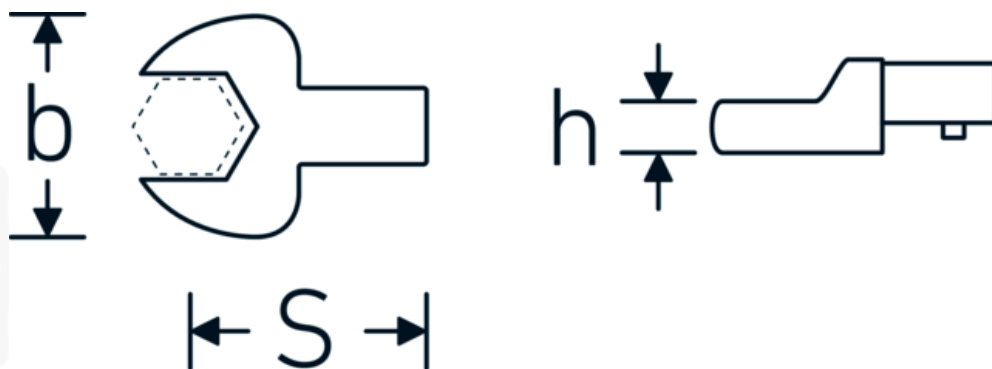

Insteeksteeksleutel

731/10

Artikelnr. **58211018**
GTIN **4018754033904**
Model **731/10 18**

Aanwijzing.

Insteeksteeksleutel M. 18mm Wkz.Aufn.9 x 12

Eigenschappen.

- Voor momentsleutels met vierkante mof
- Vastgezet door penvergrendeling
- Chroom plating over nikkel, duurzaam en spaanbestendig
- Drop forged, gehard en gekoeld in een oliebad
- Extreem veerkrachtig, uitzonderlijk duurzaam

Voordelen.

Voor momentsleutels met vierkantopname

Technische tekening.

Technische kenmerken.

Breedte mm (b)	42 mm
Afmeting gereedschapshouder [vierkant inwendig]	9 x 12 mm
Hoogte mm (h)	9 mm
S	20 mm
Sleutelplaatdikte [mm]	18 mm

Logistieke gegevens.

Diepte mm (IFS)	46
Breedte mm (IFS)	42
Hoogte mm (IFS)	15
Lengte (verpakt, mm)	47
Breedte (verpakt, mm)	43
Hoogte (verpakt, mm)	16
Volume (verpakt, dm ³)	0.032336 dm ³
Artikelnr.	58211018
Gewicht (bruto, KG)	0,074
Gewicht PAP (KG)	0,000
Gewicht PVC (KG)	0,002
GTIN	4018754033904
Land van oorsprong	GERMANY
Regio van oorsprong	Nordrhein-Westfalen
WEEE/ElektroG	nicht ear-pflichtig
Douanetarief nr.	82041100
Verpakkingsstandaard	1
Gewicht (g)	71 g