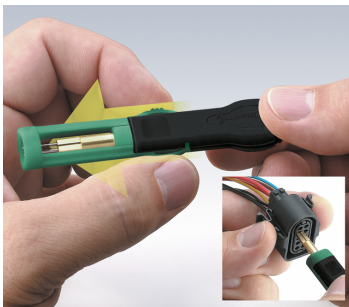

## Ontgrendelingsgereedschap KABELEX®

1556

Artikelnr. **74620006**  
GTIN **4018754130559**  
Model **1556N**  
**ENTRIEGELUNGSWERKZEUG**  
**KABELEX**

### Aanwijzing.

Ontgrendelingsgereedschap KABELEX Model1556 Vlakke contactafmeting d.1,6mm

### Eigenschappen.

- voor vlakke stekkers. Micro-Timer II-, III-contacten, bijv. Mercedes-Benz, Opel, Porsche, PSA, Renault, Saab, Seat, Skoda, VW/Audi

### Individueel.

Het STAHLWILLE KABELEX® programma. Meer dan 30 verschillende gereedschappen voor het snel en veilig demonteren van kabelverbindingen - zonder 'afknippen'. Dat bespaart tijd en geld. Per stuk, individueel gecombineerd of als speciale set verkrijgbaar.