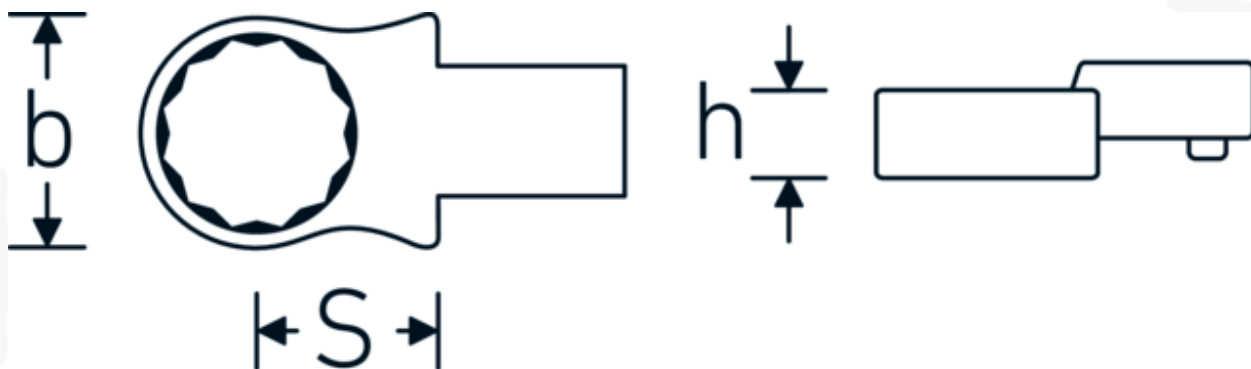

Insteekringsleutel

732/10

Artikelnr. 58221017
GTIN 4018754034147
Model 732/10 17

Aanwijzing.

Insteekringsleutel M. 17mm Wkz.Aufn.9 x 12

Eigenschappen.

- Voor momentsleutels met vierkante mof
- Vastgezet door penvergrendeling
- Verchroomd over nikkel, duurzaam en spaanbestendig
- Drop gesmeed, gehard en gekoeld in een oliebad
- Extreem veerkrachtig, uitzonderlijk duurzaam

Voordelen.

Voor momentsleutels met vierkantopname

Technische tekening.

Technische kenmerken.

Breedte mm (b)	27 mm
Afmeting gereedschapshouder [vierkant inwendig]	9 x 12 mm
Hoogte mm (h)	13 mm
S	17,5 mm
Sleutelplaatdikte [mm]	17 mm

Logistieke gegevens.

Diepte mm (IFS)	48
Breedte mm (IFS)	27
Hoogte mm (IFS)	15
Lengte (verpakt, mm)	54
Breedte (verpakt, mm)	30
Hoogte (verpakt, mm)	16
Volume (verpakt, dm ³)	0.02592 dm ³
Artikelnr.	58221017
Gewicht (bruto, KG)	0,062
Gewicht PAP (KG)	0,000
Gewicht PVC (KG)	0,002
GTIN	4018754034147
Land van oorsprong	GERMANY
Regio van oorsprong	Nordrhein-Westfalen
WEEE/ElektroG	nicht ear-pflichtig
Douanetarief nr.	82041100
Verpakkingsstandaard	1
Gewicht (g)	59 g