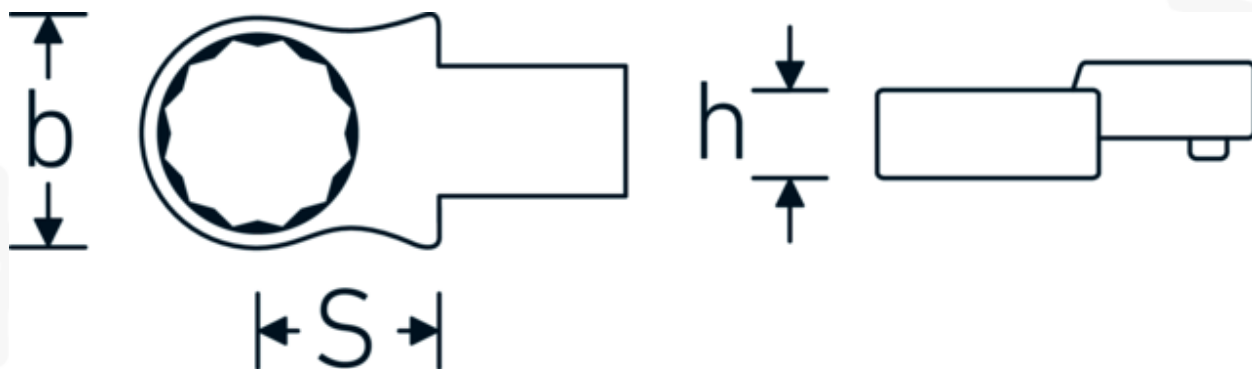

Chiavi ad anello ad innesto

732/40

Nr. art 58224022

GTIN 4018754034277

Modello 732/40 22

Designazione.

Chiave ad anello ad innesto Mis. 22mm Dimensioni dell'innesto 14 x 18

Descrizione.

- Per chiavi dinamometriche con attacco quadrato
- Fissato con bloccaggio a perno
- Cromatura su nichel, durevole e resistente ai trucioli
- Fuso a getto, temprato e raffreddato in bagno d'olio
- Estremamente resiliente, eccezionalmente durevole

Vantaggi.

Per chiavi dinamometriche con adattatore quadro

Disegno tecnico.

Attributi tecnici.

Larghezza mm (b)	34,5 mm
Dimensione del portautensili [quadrato interno]	14 x 18 mm
Altezza mm (h)	15 mm
S	25 mm
Larghezza tra i piatti [mm]	22 mm

Dati logistici.

Profondità mm (IFS)	68
Larghezza mm (IFS)	35
Altezza mm (IFS)	21
Lunghezza (imballata, mm)	74
Larghezza (imballata, mm)	38
Altezza (imballata, mm)	22
Volume (imballato, dm3)	0.061864 dm3
N° Art.	58224022
Peso (lordo, kg)	0,148
Peso PAP (kg)	0,000
Peso PVC (kg)	0,002
GTIN	4018754034277
Paese di origine	GERMANY
Regione di origine	Nordrhein-Westfalen
RAEE/Legge sull'elettricità	nicht ear-pflichtig
N. tariffa doganale	82041100
Standard di imballaggio	1
Peso [mm]	145 g