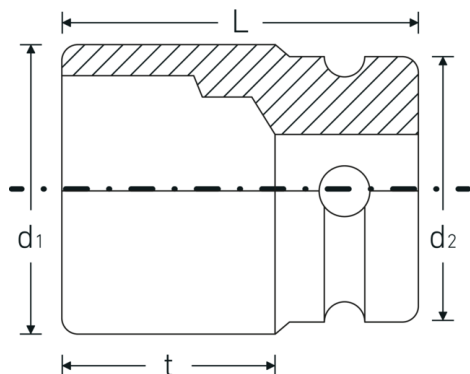

Funcionalidad optimizada.

Todas las bocas de llaves de vaso IMPACT cuentan con un orificio transversal pasante para el pasador de unión y con una ranura profunda para la junta de goma de seguridad. El pasador de seguridad no está sometido a carga durante la aplicación.

Gran precisión de ajuste.

La elevada precisión de ajuste gracias a las estrechas tolerancias garantiza una transmisión óptima y sin holguras de las fuerzas al casquillo.

Dibujo técnico.

Atributos técnicos.

Perfil de salida	Hexagonal
Accionamiento cuadrado interior (pulgadas)	1/2 "
d1	28,8 mm
d2	30 mm
Longitud mm (L)	85 mm
Anchura de los planos [mm]	19 mm
t	67,5 mm

Datos logísticos.

Profundidad mm (IFS)	85
Anchura mm (IFS)	30
Altura mm (IFS)	30
Longitud (empaquetada, mm)	151
Anchura (empaquetada, mm)	31
Altura en pulgadas	86
Volumen (envasado, dm3)	0.402566 dm3
Núm. art.	23020019
Peso (bruto, kg)	1,468
Peso PAP (kg)	0,000
Peso PVC (kg)	0,007
GTIN	4018754015177
País de origen	GERMANY
Región de origen	Nordrhein-Westfalen
RAEE/Ley eléctrica	nicht ear-pflichtig
Arancel de aduanas núm.	82042000
Norma de embalaje	5
Peso	292 g