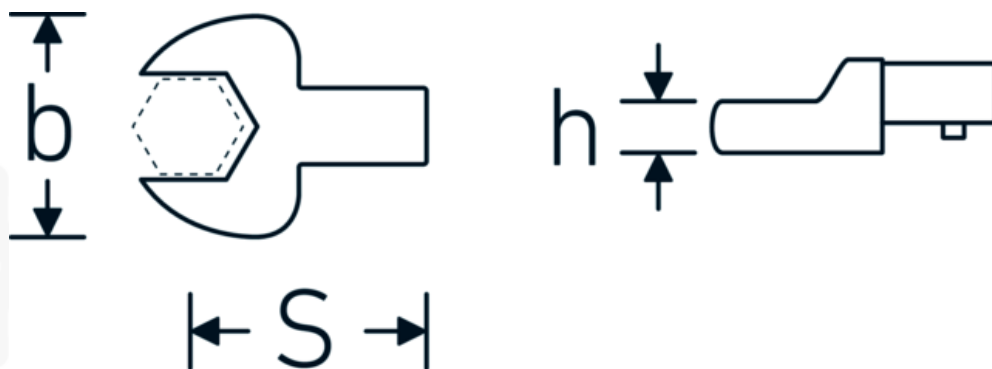

Insteeksteeksleutel

731/40

Artikelnr. 58214027
GTIN 4018754034024
Model 731/40 27

Aanwijzing.

Insteeksteeksleutel M. 27mm Wkz.Aufn.14 x 18

Eigenschappen.

- Voor momentsleutels met vierkante mof
- Vastgezet door penvergrendeling
- Verchroomd over nikkel, duurzaam en spaanbestendig
- Drop gesmeed, gehard en gekoeld in een oliebad
- Extreem veerkrachtig, uitzonderlijk duurzaam

Voordelen.

Voor momentsleutels met vierkantopname

Technische tekening.

Technische kenmerken.

Breedte mm (b)	60 mm
Afmeting gereedschapshouder [vierkant inwendig]	14 x 18 mm
Hoogte mm (h)	13 mm
S	30 * mm
Sleutelplaatdikte [mm]	27 mm

Logistieke gegevens.

Diepte mm (IFS)	68
Breedte mm (IFS)	59
Hoogte mm (IFS)	22
Lengte (verpakt, mm)	74
Breedte (verpakt, mm)	62
Hoogte (verpakt, mm)	23
Volume (verpakt, dm3)	0.105524 dm3
Artikelnr.	58214027
Gewicht (bruto, KG)	0,222
Gewicht PAP (KG)	0,000
Gewicht PVC (KG)	0,003
GTIN	4018754034024
Land van oorsprong	GERMANY
Regio van oorsprong	Nordrhein-Westfalen
WEEE/ElektroG	nicht ear-pflichtig
Douanetarief nr.	82041100
Verpakkingsstandaard	1
Gewicht (g)	219 g