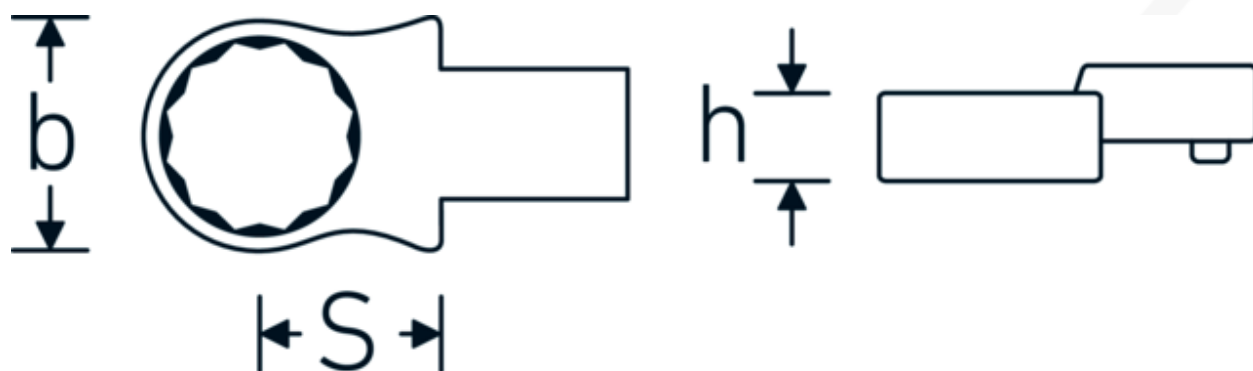

Końcówka wtykowa oczkowa

732/40

Art. nr 58224019
GTIN 4018754034253
Modelka 732/40 19

Oznaczenie.

Oczko do klucza płaskiego Wi. 19mm Uchwyt na narzędzia 14 x 18

Zalety.

Do klucza dynamometrycznego z gniazdem kwadratowym

Rysunek techniczny.

Atrybuty techniczne.

Szerokość mm (b)	30,5 mm
Rozmiar uchwytu narzędzia [kwadrat wewnętrzny]	14 x 18 mm
Wysokość mm (h)	13 mm

Dane logistyczne.

Głębokość mm (IFS)	66
Szerokość mm (IFS)	31
Wysokość mm (IFS)	21

S	25 mm	Długość (w opakowaniu, mm)	72
Szerokość w poprzek płaskowników [mm]	19 mm	Szerokość (w opakowaniu, mm)	34
		Wysokość (w opakowaniu, mm)	22
		Objętość (w opakowaniu, dm³)	0.053856 dm ³
		Art. nr	58224019
		Waga (brutto, kg)	0,145
		Waga PAP (kg)	0,000
		Waga PVC (kg)	0,002
		GTIN	4018754034253
		Kraj pochodzenia	GERMANY
		Region pochodzenia	Nordrhein-Westfalen
		WEEE/ElektroG	nicht ear-pflichtig
		Nr taryfy celnej	82041100
		Standard pakowania	1
		Waga (g)	145 g