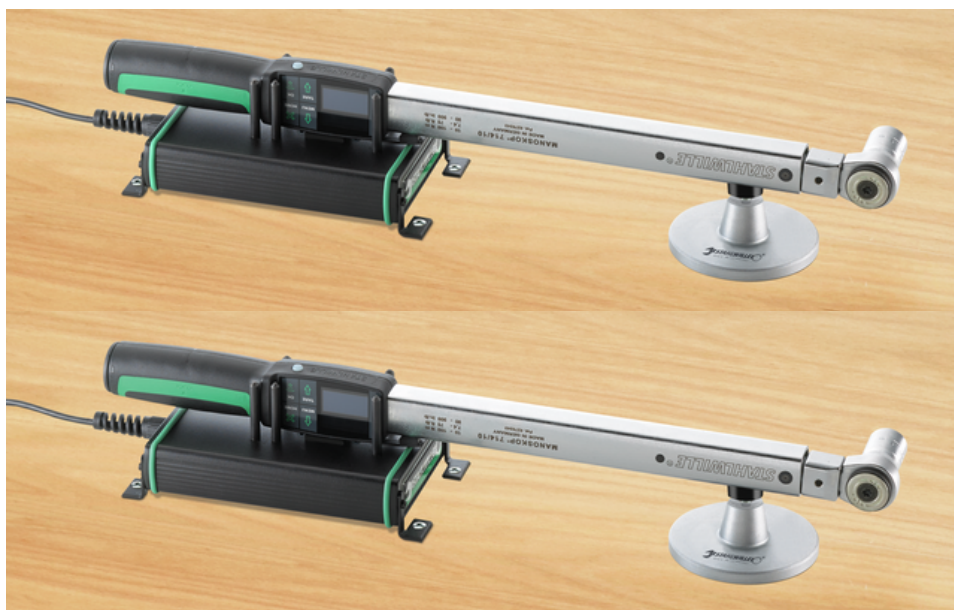

Dockingstation v. nr.714

7762

Artikelnr. **52110062**
GTIN **4018754238484**
Model **7762**

Aanwijzing.

Docking station

Eigenschappen.

- voor stationaire, betrouwbare verbinding van de draaiingshoek-momentsleutels nr. 714 met een PC via de USB-poort

Technische kenmerken.

voor model **714**

Logistieke gegevens.

Diepte mm (IFS)	270
Breedte mm (IFS)	167
Hoogte mm (IFS)	125
Lengte (verpakt, mm)	270
Breedte (verpakt, mm)	167
Hoogte (verpakt, mm)	125
Volume (verpakt, dm3)	5.63625 dm3