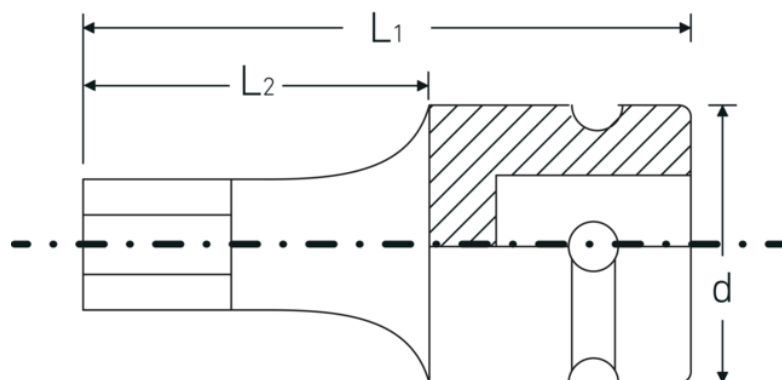

### Optimeret funktionalitet.

Alle IMPACT-topnøgleindsatser har en gennemgående tværboring til forbindelsesstiften samt en dyb rille til sikringsgummiringen. Sikringsstiften belastes ikke ved anvendelsen.

### Høj pasningsnøjagtighed.

Den høje monteringsnøjagtighed på grund af snævre tolerancer garanterer en optimal, slørfri overførsel af kræfter til soklen.

## Teknisk tegning.

## Tekniske egenskaber.

Udgangsprofil	Sekskant
Udvendig sekskant (mm)	14 mm
Firkantet drev indvendigt (tommer)	1/2 "
d	25 mm
L1	40 mm
L2	20 mm