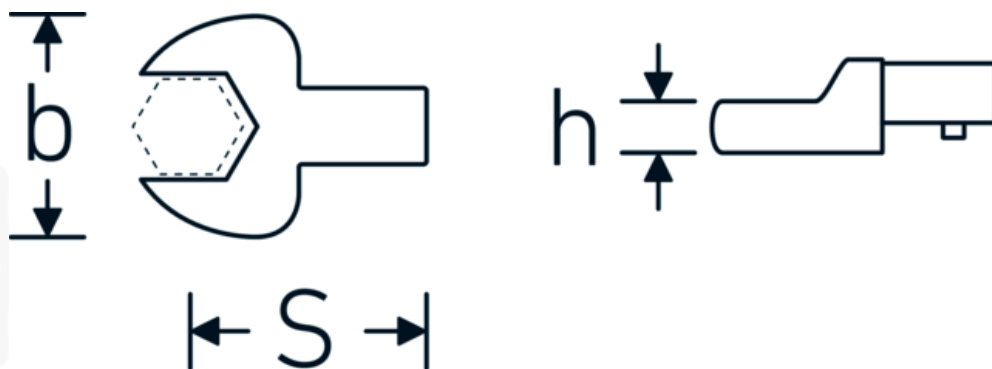

Insteeksteeksleutel

731/40

Artikelnr. 58214019
GTIN 4018754033980
Model 731/40 19

Aanwijzing.

Insteeksteeksleutel M. 19mm Wkz.Aufn.14 x 18

Eigenschappen.

- Voor momentsleutels met vierkante mof
- Vastgezet door penvergrendeling
- Verchroomd over nikkel, duurzaam en spaanbestendig
- Drop gesmeed, gehard en gekoeld in een oliebad
- Extreem veerkrachtig, uitzonderlijk duurzaam

Voordelen.

Voor momentsleutels met vierkantopname

Technische tekening.

Technische kenmerken.

Breedte mm (b)	42 mm
Afmeting gereedschapshouder [vierkant inwendig]	14 x 18 mm
Hoogte mm (h)	10 mm
S	25 mm
Sleutelplaatdikte [mm]	19 mm

Logistieke gegevens.

Diepte mm (IFS)	58
Breedte mm (IFS)	41
Hoogte mm (IFS)	22
Lengte (verpakt, mm)	64
Breedte (verpakt, mm)	44
Hoogte (verpakt, mm)	23
Volume (verpakt, dm ³)	0.064768 dm ³
Artikelnr.	58214019
Gewicht (bruto, KG)	0,145
Gewicht PAP (KG)	0,000
Gewicht PVC (KG)	0,002
GTIN	4018754033980
Land van oorsprong	GERMANY
Regio van oorsprong	Nordrhein-Westfalen
WEEE/ElektroG	nicht ear-pflichtig
Douanetarief nr.	82041100
Verpakkingsstandaard	1
Gewicht (g)	140 g