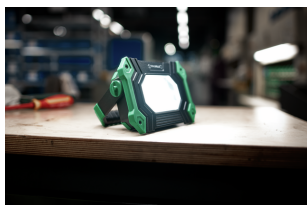

- praktische lichtbron voor thuis, hobby, handel en industrie
- krachtige 30 W COB LED met 2800 lm
- instelbare lichtmodi met drie helderheidsniveaus: 100% / 50% / 25%
- geïntegreerde oplaadbare batterij
- 24,42 WH met veiligheidselektronica
- oplaadbaar via type C-aansluiting
- ca. 8 uur oplaadtijd
- met laadcontrole en indicator voor resterende capaciteit
- 180° verstelbare standaard/draaggreep
- met magnetische houder voor veilige bevestiging op metalen oppervlakken
- draaibare ophanghaak
- voor gebruik binnen en buiten (IP64 gecertificeerd)
- compact en plat op te be

Voordelen.

Snoerloze 30 watt LED werkspot met magnetische houder voor binnen en buiten.

Hoge lichtsterkte tot 2800 lumen, instelbaar in drie helderheidsniveaus: 100% / 50% / 25%.

Stof-, spatwater- en schokbestendige behuizing met rubberen rand.

Hoogtepunten van het product.

Indrukwekkende verlichting.

De krachtige LED-spotlight levert een lichtsterkte tot 2.800 lumen en kan worden ingesteld op drie helderheidsniveaus: 100% / 50% / 25%.

Flexibele bevestigingsmogelijkheden.

Het handvat is 180° verstelbaar en kan ook worden gebruikt als een stabiele standaard voor het nauwkeurig verlichten van het werkgebied. De magnetische houder zorgt voor een veilige bevestiging op metalen oppervlakken. De spotlight kan ook worden opgehangen aan een draaibare haak.