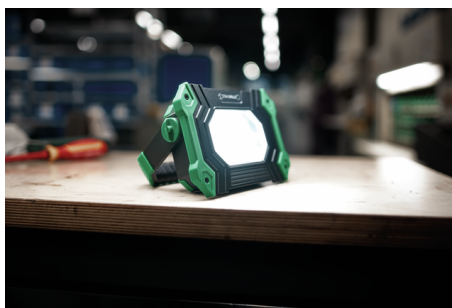

- praktische lichtbron voor thuis, hobby, handel en industrie
- krachtige 30 W COB LED met 2800 lm
- instelbare lichtmodi met drie helderheidsniveaus: 100% / 50% / 25%
- geïntegreerde oplaadbare batterij
- 24,42 WH met veiligheidselektronica
- oplaadbaar via type C-aansluiting
- ca. 8 uur oplaadtijd
- met laadcontrole en indicator voor resterende capaciteit
- 180° verstelbare standaard/draaggreep
- met magnetische houder voor veilige bevestiging op metalen oppervlakken
- draaibare ophanghaak
- voor gebruik binnen en buiten (IP64 gecertificeerd)
- compact en plat op te be

Voordelen.

Snoerloze 30 watt LED werkspot met magnetische houder voor binnen en buiten.

Hoge lichtsterkte tot 2800 lumen, instelbaar in drie helderheidsniveaus: 100% / 50% / 25%.

Stof-, spatwater- en schokbestendige behuizing met rubberen rand.

Hoogtepunten van het product.

Indrukwekkende verlichting.

De krachtige LED-spotlight levert een lichtsterkte tot 2.800 lumen en kan worden ingesteld op drie helderheidsniveaus: 100% / 50% / 25%.

Flexibele bevestigingsmogelijkheden.

Het handvat is 180° verstelbaar en kan ook worden gebruikt als een stabiele standaard voor het nauwkeurig verlichten van het werkgebied. De magnetische houder zorgt voor een veilige bevestiging op metalen oppervlakken. De spotlight kan ook worden opgehangen aan een draaibare haak.