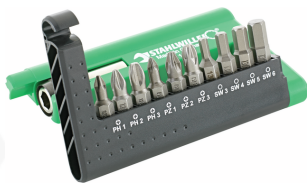

### Eigenschappen.

- bewaarbox met schroevendraaierbits

Inhoud:

#ö; 1 #ü;bithouder met magneet

#k; 3 #ü;bits, PH1; PH2; PH3 voor kruiskopschroeven

#r; 4 #ü;bits, 0,5 x 4,0; 0,6 x 4,5; 0,8 x 5,5; 1,2 x 6,5 mm voor sleufschroeven

#n; 6 #ü;bits, T10; T15; T20; T25; T30; T40 voor inwendige TORQ-SET® bouten

#i; 3 #ü;bits, 4; 5; 6 mm voor binnenzeskantbouten

#t; 4 #ü;bits, 4; 6; 8; 10 voor TORQ-SET® bouten

### Voordelen.

Opbergbox met 20-bits schroevendraaierbits

#### Onder handbereik.

10 bits in broekzakformaat - of 20 bits in een robuuste box. Met de compacte STAHLWILLE bitboxen hebben gebruikers alles direct bij de hand. Natuurlijk in Premium-kwaliteit »Made in Germany«.