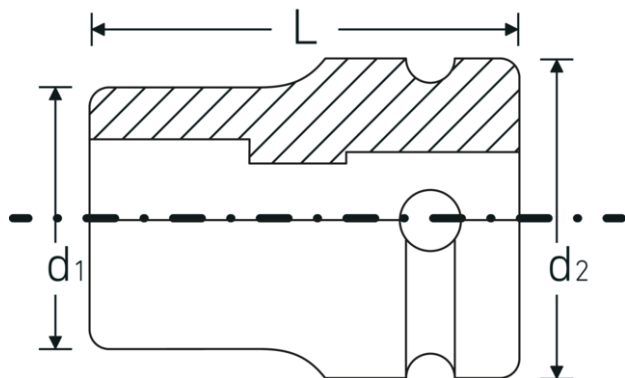

Funcionalidad optimizada.

Todas las bocas de llaves de vaso IMPACT cuentan con un orificio transversal pasante para el pasador de unión y con una ranura profunda para la junta de goma de seguridad. El pasador de seguridad no está sometido a carga durante la aplicación.

Gran precisión de ajuste.

La elevada precisión de ajuste gracias a las estrechas tolerancias garantiza una transmisión óptima y sin holguras de las fuerzas al casquillo.

Dibujo técnico.

Atributos técnicos.

Perfil de salida	TORX®
Perfil de salida TORX® (mm)	9,4 mm
Accionamiento cuadrado interior (pulgadas)	1/2 "
d1	14 mm
d2	25 mm
Tamaño Perfil de salida	E10
Longitud mm (L)	38 mm

Datos logísticos.

Profundidad mm (IFS)	38
Anchura mm (IFS)	25
Altura mm (IFS)	25
Longitud (empaquetada, mm)	150
Anchura (empaquetada, mm)	70
Altura en pulgadas	45
Volumen (envasado, dm3)	0.4725 dm3
Núm. art.	23080010
Peso (bruto, kg)	0,670
Peso PAP (kg)	0,000
Peso PVC (kg)	0,007
GTIN	4018754015276
País de origen	GERMANY
Región de origen	Nordrhein-Westfalen
RAEE/Ley eléctrica	nicht ear-pflichtig
Arancel de aduanas núm.	82042000
Norma de embalaje	10
Peso	67 g

Variantes.

Núm. art.	Nº de modelo (ERP)	Designación	GTIN
23080010	2308TX IMP E 10	Juego de bocas llaves de vaso IMPACT 1/2 " E10 Long.38mm	4018754015276
23080012	2308TX IMP E 12	Juego de bocas llaves de vaso IMPACT 1/2 " E12 Long.38mm	4018754015283
23080014	2308TX IMP E 14	Juego de bocas llaves de vaso IMPACT 1/2 " E14 Long.38mm	4018754015290
23080016	2308TX IMP E 16	Juego de bocas llaves de vaso IMPACT 1/2 " E16 Long.38mm	4018754015306
23080018	2308TX IMP E 18	Juego de bocas llaves de vaso IMPACT 1/2 " E18 Long.38mm	4018754015313
23080020	2308TX IMP E 20	Juego de bocas llaves de vaso IMPACT 1/2 " E20 Long.38mm	4018754015320
23080024	2308TX IMP E 24	Juego de bocas llaves de vaso IMPACT 1/2 " E24 Long.41,2mm	4018754015337